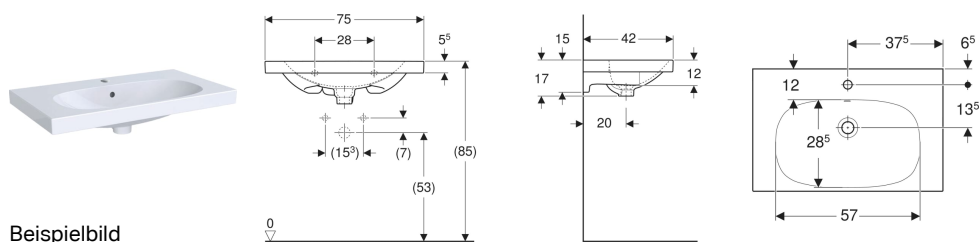

Geberit Acanto Waschtisch verkürzte Ausladung, mit Ablagefläche

Beispielbild

Eigenschaften

- Unterbaufähig
- Verkürzte Ausladung

- Mit Ablagefläche

Technische Daten

Werkstoff

Sanitärkeramik

Art.-Nr.	Farbe / Oberfläche	Hahnloch	Überlauf	B	Breite Unterschrank	H	T	VE1
500.634.01.2	weiß	ohne	sichtbar	90 cm	89 cm	17 cm	42 cm	1 St.

Zubehör

- Geberit Tauchrohrgeruchsverschluss für Waschbecken, Abgang horizontal
- Geberit Waschbeckenablauf Raumsparmodell, schmale Ausführung, mit Außenventilstopfen mit Druckbetätigung
- Geberit Tauchrohrsiphon für Waschbecken, Anschluss BSP, Abgang horizontal oder vertikal
- Geberit Waschbeckenablauf Raumsparmodell, schmale Ausführung, mit Außenventilstopfen mit Hebelbetätigung
- Geberit Waschbeckenablauf Raumsparmodell, schmale Ausführung, mit freiem Auslauf und Ventilabdeckung
- Befestigungsset für Geberit Waschtische