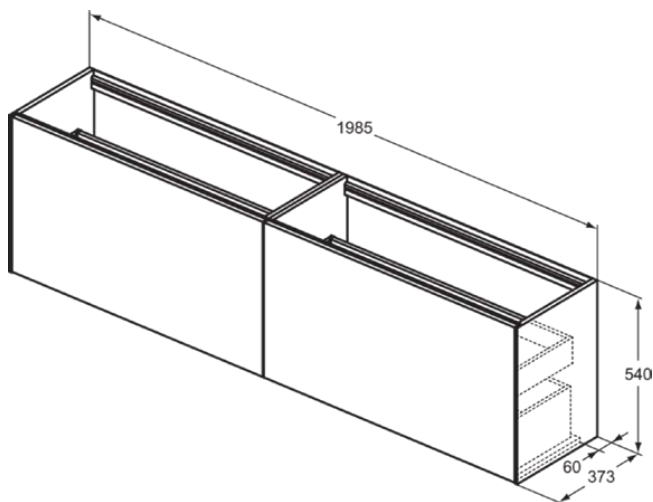

CONCA

T3999Y3

CONCA | Waschtisch-Unterschrank 1985x373x540 mm in sunset matt lackiert, 4 Schubladen | Vollauszug, Push-to-open, SoftClosing, Vormontiert, Nachhaltig gewonnenes Holz, Echtholz furnier

Bild & Zeichnung

Allgemeine Informationen

Produktkategorie:	Möbel
Produktart:	Waschtisch-Unterschrank
Marke:	Ideal Standard
Kollektion:	CONCA
Designer:	Palomba Serafini Associati
Colour:	Y3 - Sunset Matt Lackiert
Oberflächenveredelung:	Matt
Maximale Höhe (mm):	540
Maximale Breite (mm):	1985
Ausladung (mm):	373
Befestigungsart:	Befestigungsset
Nettogewicht (kg):	70.50
EAN Code:	8014140463115

CONCA

T3999Y3

CONCA | Waschtisch-Unterschrank 1985x373x540 mm in sunset matt lackiert, 4 Schubladen | Vollauszug, Push-to-open, SoftClosing, Vormontiert, Nachhaltig gewonnenes Holz, Echtholz furnier

Produktspezifikationen