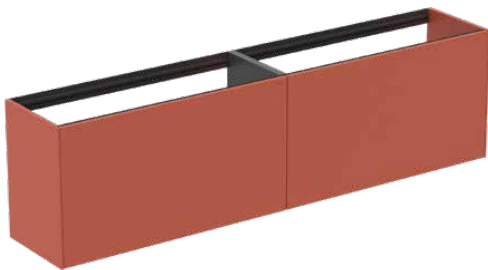

CONCA

T3999Y3

CONCA | Waschtisch-Unterschrank 1985x373x540 mm in sunset matt lackiert, 4 Schubladen | Vollauszug, Push-to-open, SoftClosing, Vormontiert, Nachhaltig gewonnenes Holz, Echtholz furnier

Bild & Zeichnung

Allgemeine Informationen

Produktkategorie:	Möbel
Produktart:	Waschtisch-Unterschrank
Marke:	Ideal Standard
Kollektion:	CONCA
Designer:	Palomba Serafini Associati
Colour:	Y3 - Sunset Matt Lackiert
Oberflächenveredelung:	Matt
Maximale Höhe (mm):	540
Maximale Breite (mm):	1985
Ausladung (mm):	373
Befestigungsart:	Befestigungsset
Nettogewicht (kg):	70.50
EAN Code:	8014140463115

Features

	Vollauszug		Push-to-open
	SoftClosing		Vormontiert
	Nachhaltig gewonnenes Holz		Echtholz furnier

Downloads

- [Installation Guide](#)
- [Spare Parts List](#)

Produktspezifikationen

Einzugsmechanismus:	Softclosing
Farbcode:	Y3
Farbbeschreibung:	sunset matt lackiert
Eckmodell:	Nein
Griff(e):	Grifflos
Einstellbare Montagefüße:	Nein
Material:	Holz
Materialspezifikation (Korpus):	Hochverdichtete 3-Schicht Spanplatte
Anzahl der Türen (gesamt):	0
Anzahl der Türen (links öffnend):	0
Anzahl der Türen (rechts öffnend):	0
Anzahl der Auszüge (gesamt):	4
Anzahl der externen Auszüge:	2
Anzahl der internen Auszüge:	2
Anzahl der offenen Fächer:	0
Anzahl der Rolltüren:	0

CONCA

T3999Y3

CONCA | Waschtisch-Unterschrank 1985x373x540 mm in sunset matt lackiert, 4 Schubladen | Vollauszug, Push-to-open, SoftClosing, Vormontiert, Nachhaltig gewonnenes Holz, Echtholz furnier

Produktspezifikationen