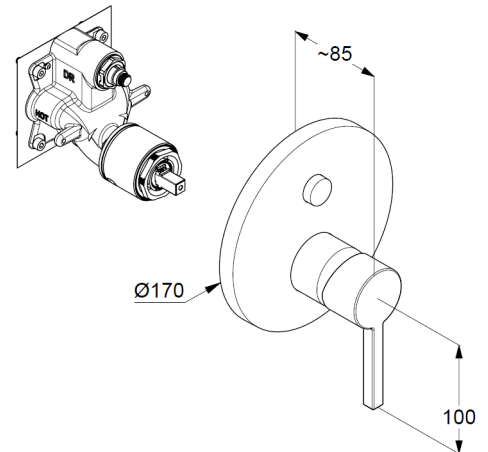

Feinbau-Set mit Funktionseinheit

Wandmontage

PUSH&SWITCH Druckumsteller

autom. Umstellung: Brause/Wanne

geschlossener Hebel, Metall

Keramik-Kartusche mit Heißwasserbegrenzung

Durchflussmenge bei 3 bar 29 l/min.

Produktabbildung/ Product picture

Maßzeichnung/ Dimensional drawing

Durchfluss/ Flow rate