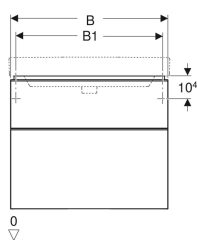

Geberit Smyle Square Unterschrank für Waschtisch, mit zwei Schubladen

Beispielbild

Eigenschaften

- FSC™ C134279 zertifiziert
- Wandhängend
- Mit zwei Schubladen
- Griff zum Öffnen
- Schublade mit Selbsteinzug
- Feuchtigkeitsbeständig

- Schubladenrahmen aus Metall
- Vormontiert geliefert

Technische Daten

Werkstoff	Hochverdichtete Dreischicht-Holzspanplatte
Maximale Schubladenbelastung	30 kg

Lieferumfang

- Unterschrank für Waschtisch

- Befestigungsmaterial

Art.-Nr.	Farbe / Oberfläche	B	B1	B2	Breite Waschtisch	H	T	VE1
500.353.JK.1	* Korpus und Front: lava / lackiert matt Griff: lava / pulverbeschichtet matt	73.4 cm	68.5 cm	66.4 cm	75 cm	61.7 cm	47 cm	1 St.