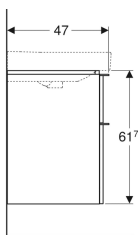

Geberit Smyle Square Unterschrank für Waschtisch, mit zwei Schubladen

Beispielbild

Eigenschaften

- FSC™ C134279 zertifiziert
- Wandhängend
- Mit zwei Schubladen
- Griff zum Öffnen
- Schublade mit Selbsteinzug
- Feuchtigkeitsbeständig

- Schubladenrahmen aus Metall
- Vormontiert geliefert

Technische Daten

Werkstoff	Hochverdichtete Dreischicht-Holzspanplatte
Maximale Schubladenbelastung	30 kg

Lieferumfang

- Unterschrank für Waschtisch

- Befestigungsmaterial

Art.-Nr.	Farbe / Oberfläche	B	B1	B2	Breite Waschtisch	H	T	VE1
500.353.JK.1	* Korpus und Front: lava / lackiert matt Griff: lava / pulverbeschichtet matt	73.4 cm	68.5 cm	66.4 cm	75 cm	61.7 cm	47 cm	1 St.