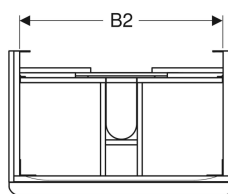

Geberit Smyle Square Unterschrank für Waschtisch, mit zwei Schubladen

Beispielbild

Eigenschaften

- FSC™ C134279 zertifiziert
- Wandhängend
- Mit zwei Schubladen
- Griff zum Öffnen
- Schublade mit Selbsteinzug
- Feuchtigkeitsbeständig

- Schubladenrahmen aus Metall
- Vormontiert geliefert

Technische Daten

Werkstoff	Hochverdichtete Dreischicht-Holzspanplatte
Maximale Schubladenbelastung	30 kg

Lieferumfang

- Unterschrank für Waschtisch

- Befestigungsmaterial

Art.-Nr.	Farbe / Oberfläche	B	B1	B2	Breite Waschtisch	H	T	VE1
500.353.JK.1	* Korpus und Front: lava / lackiert matt Griff: lava / pulverbeschichtet matt	73.4 cm	68.5 cm	66.4 cm	75 cm	61.7 cm	47 cm	1 St.