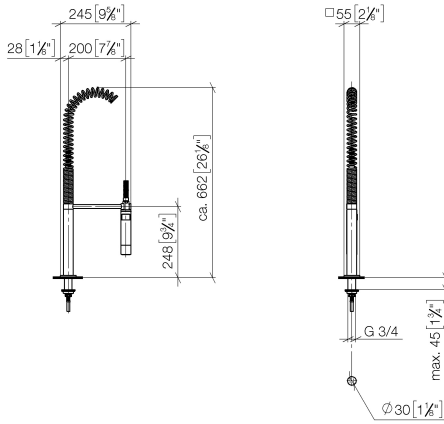

27 784 970

- Brausestrahl
- automatischer Umschalter Auslauf/Profi-Garnitur
- Armaturenhöhe 665 mm
- Einzelrosette 55 x 55 mm
- Bohrungsdurchmesser Profibrause 30 mm
- Sprayface mit Antikalk-System
- Pendelbrause mit Edelstahlfeder (schwenkbar und feststellbar)
- bleifrei

Nur kombinierbar mit 32800680, 32843680.

Eigensicher gegen Rückfließen.

	Chrom	27 784 970-00
	Platin gebürstet	27 784 970-06
	Platin	27 784 970-08
	Dark Chrome	27 784 970-19
	Chrom gebürstet (Edelstahl-Look)	27 784 970-93
	Dark Platinum gebürstet	27 784 970-99

27 784 970

mm [inches]
M 1:10

Durchflussdiagramm

Codes & Standards

EN 1717

Profibrausegarnitur - Chrom

LOT

27 784 970

Nr.	Artikelnummer	Benennung	Verbaumenge	Lieferzeit
	04 24 02 046 10 90	Anschluss mit Nippel -	30	-
	Ersatzteil nicht mehr bestellbar, bitte bestellen Sie den Nachfolgeartikel			
	04240204601-07	Anschluss 300 mm - roh vernickelt		