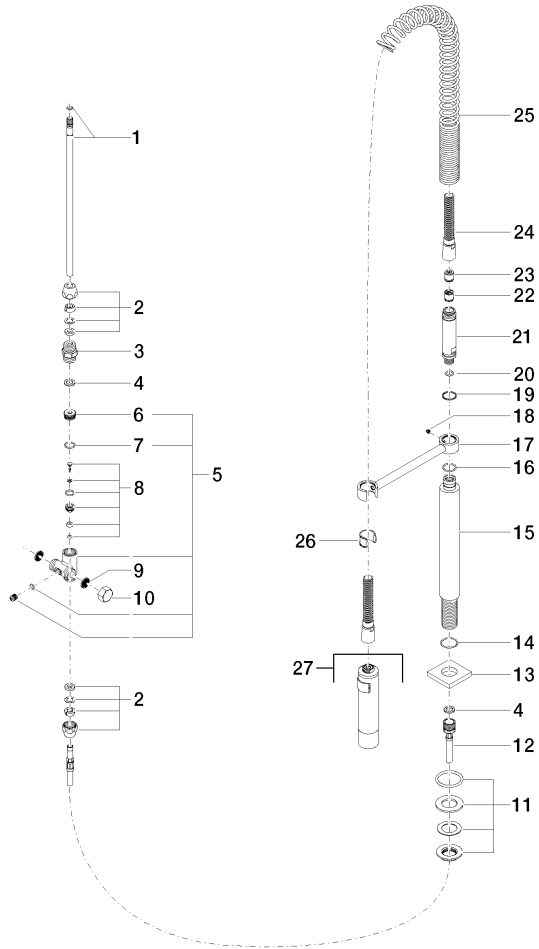

27 784 970

- Brausestrahl
- automatischer Umschalter Auslauf/Profi-Garnitur
- Armaturenhöhe 665 mm
- Einzelrosette 55 x 55 mm
- Bohrungsdurchmesser Profibrause 30 mm
- Sprayface mit Antikalk-System
- Pendelbrause mit Edelstahlfeder (schwenkbar und feststellbar)
- bleifrei

27 784 970

mm [inches]
M 1:10

Durchflussdiagramm

Codes & Standards

EN 1717

Profibrausegarnitur - Chrom

LOT

27 784 970

Profibrausegarnitur - Chrom

LOT

27 784 970

Ersatzteilstückliste

Produktversion bis 7/10/2018

Produktversion von 7/10/2018 bis 9/18/2018

Produktversion von 9/18/2018 bis 10/27/2020

Produktversion ab 10/27/2020

Nr.	Artikelnummer	Benennung	Verbaumenge	Lieferzeit
	04 24 02 046 10 90	Anschluss mit Nippel -	30	-
	Ersatzteil nicht mehr bestellbar, bitte bestellen Sie den Nachfolgeartikel			
	04240204601-07	Anschluss 300 mm - roh vernickelt		