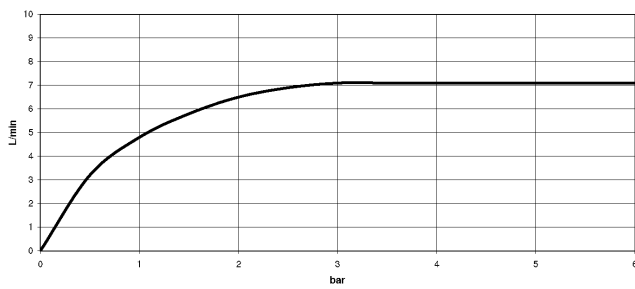

Nur kombinierbar mit 32800680, 32843680.

Eigensicher gegen Rückfließen.

	Chrom	27 784 970-00
	Platin gebürstet	27 784 970-06
	Platin	27 784 970-08
	Dark Chrome	27 784 970-19
	Chrom gebürstet (Edelstahl-Look)	27 784 970-93
	Dark Platinum gebürstet	27 784 970-99

27 784 970

mm [inches]
M 1:10

Durchflussdiagramm

Codes & Standards

EN 1717

Profibrausegarnitur - Chrom

LOT

27 784 970