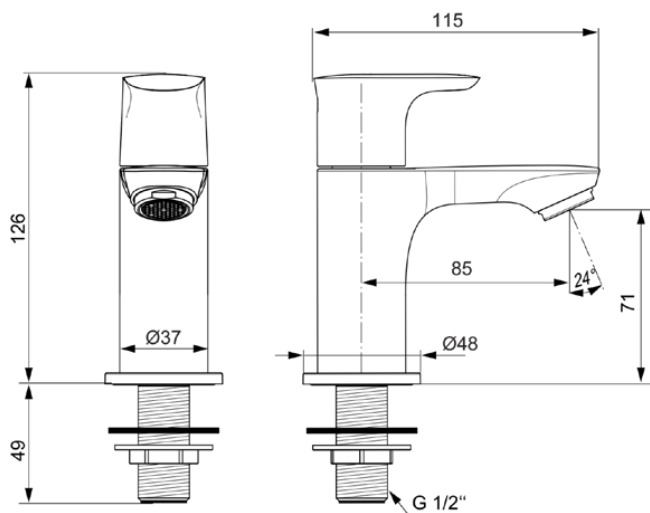

## A7031AA

CONNECT AIR | Standventil 48x115x126 mm, 85 mm vertikaler Abstand bis Mitte Auslauf in chrom, 5 l/min (3 bar), ohne Ablaufgarnitur | SmartShine Oberfläche

### Allgemeine Informationen

Produktkategorie:	Waschtischarmaturen
Produktart:	Standventil
Marke:	Ideal Standard
Kollektion:	CONNECT AIR
Designer:	Ideal Standard
Colour:	AA - Chrom
Oberflächenveredelung:	glänzend
Höhe (mm):	126
Breite (mm):	48
Ausladung (mm):	115
Befestigungsart:	Schaftverschraubung
Nettogewicht (kg):	0.78
EAN Code:	4015413342094