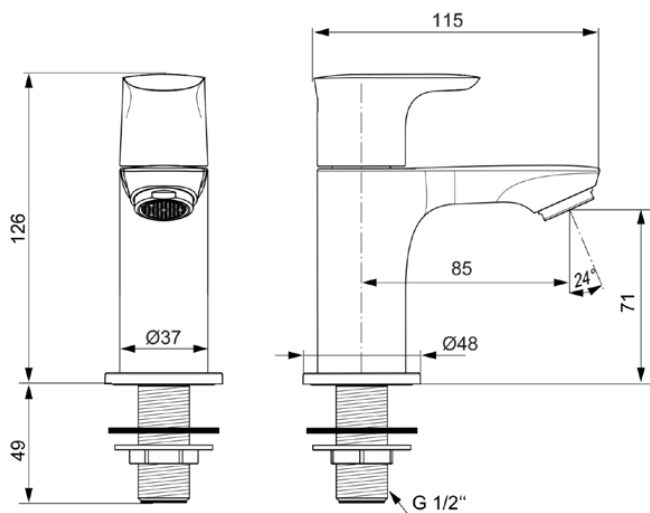

CONNECT AIR

A7031AA

CONNECT AIR | Standventil 48x115x126 mm, 85 mm vertikaler Abstand bis Mitte Auslauf in chrom, 5 l/min (3 bar), ohne Ablaufgarnitur | SmartShine Oberfläche

Bild & Zeichnung

Allgemeine Informationen

Produktkategorie:	Waschtischarmaturen
Produktart:	Standventil
Marke:	Ideal Standard
Kollektion:	CONNECT AIR
Designer:	Ideal Standard
Colour:	AA - Chrom
Oberflächenveredelung:	glänzend
Höhe (mm):	126
Breite (mm):	48
Ausladung (mm):	115
Befestigungsart:	Schaftverschraubung
Nettogewicht (kg):	0.78
EAN Code:	4015413342094

Produktspezifikationen

Anzahl der Rosette(n):	1
Anzahl der Griffe:	1
BlueStart Technologie:	Nein
Farbcode:	AA
Farbbeschreibung:	chrom
Cool Body Technologie:	Nein
Easy-Fix Technologie:	Nein
Griffposition:	Oben
Mit Kettenöse:	Nein
Integrierte Elektronik:	Nein
Niederdruckmodell:	Nein
Material:	Metall
Materialspezifikation:	Messing
Maximaler Durchfluss bei 3 bar (l/min):	5
Maximaler Durchfluss bei 3 bar (l/min) für alle Auslässe:	5

CONNECT AIR

A7031AA

CONNECT AIR | Standventil 48x115x126 mm, 85 mm vertikaler Abstand bis Mitte Auslauf in chrom, 5 l/min (3 bar), ohne Ablaufgarnitur | SmartShine Oberfläche

Produktspezifikationen

Durchfluss bei 3 bar (l) - Auslauf:	5
PVD Technologie:	Nein
Form der Rosette(n):	Rund
Smartshine:	Ja
Auslaufart:	Starr
Auslaufart:	Gegossener Körper
Oberflächenschutz:	verchromt
Oberflächenveredelung:	glänzend
Strahlreglerart:	Luftsprudler
Sichtbarkeit des Strahlreglers:	Sichtbar
Einstellbar Strahlregler:	Nein
Berührungslose Steuerung:	Nein
Griffart:	Betätigungshebel
Art der Temperaturkontrolle:	Manuelle Betätigung
Mit Verschlussstopfen:	Nein
Mit Rosette(n):	Ja
Mit Griff(en):	Ja
Mit Auslass:	Ja
Mit herausziebarer Spülbrause:	Nein
Mit Ablaufgarnitur:	Nein
Befestigungsart:	Schaftverschraubung
Montageart:	Hahnloch