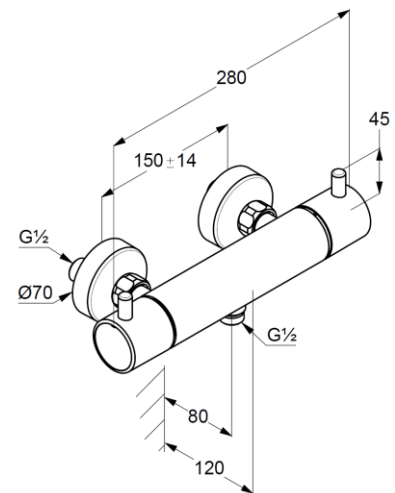

Thermostat-Brause-Armatur

Artikel- Nr.: 352030538

Thermostat-Brause-Armatur

Wandmontage

Temperaturwählgriff mit Heißwassersperre 40°C

inkl. optionalem Temperaturbegrenzer auf 43 °C

eigensicher gegen Rückfließen

Brauseabgang G $\frac{1}{2}$

Keramik Oberteil 180°

Durchflussmenge bei 3 bar 18 l/min.

S-Anschlüsse G $\frac{1}{2}$ x G $\frac{3}{4}$

mit vormontierten Schmutzfangsieben

Produktabbildung/ Product picture

Maßzeichnung/ Dimensional drawing