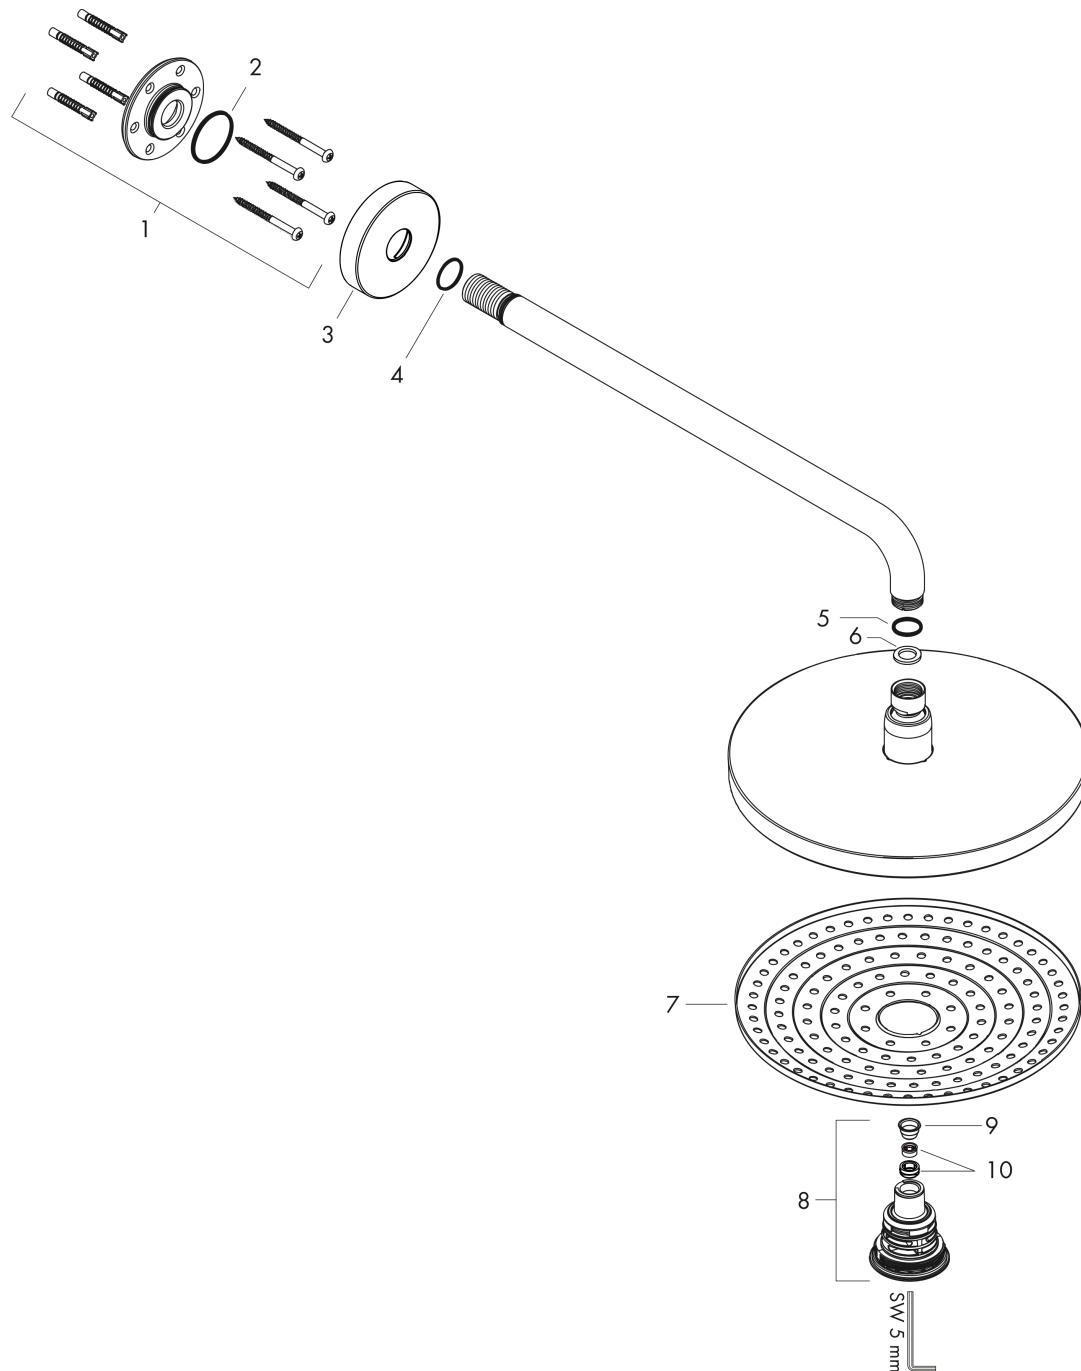

### Merkmale

- besteht aus: Kopfbrause, Brausearm
- Brausekopfgröße: 243 mm
- Strahlart: RainAir, Rain
- Select Umstellung an der Kopfbrause
- Kugelgelenk: Kopfbrause im Winkel verstellbar
- Material Strahlscheibe: Metall
- Oberfläche Strahlscheibe: chrom
- Brausearmlänge 390 mm
- maximale Durchflussmenge bei 3 bar: 9 l/min
- Durchflussmenge Rain Strahl (bei 3 bar): 9 l/min
- Durchflussmenge RainAir Strahl (bei 3 bar): 9 l/min
- Mindestfließdruck: 1,5 bar
- Strahlscheibe zur Reinigung abnehmbar
- Montage: Wand
- Anschlussgewinde G ½
- für Durchlauferhitzer geeignet
- EPD Overhead Showers

**Raindance Select S**  
**Kopfbrause 240 2jet EcoSmart 9 l/min mit Brausearm**  
 Oberfläche: **Chrom** Artikelnummer: **26470000**

Einbaubeispiel

**Raindance Select S**  
**Kopfbrause 240 2jet EcoSmart 9 l/min mit Brausearm**  
 Oberfläche: **Chrom** Artikelnummer: **26470000**

Explosionszeichnung

Baujahr: >02/18

**Raindance Select S**  
**Kopfbrause 240 2jet EcoSmart 9 l/min mit Brausearm**  
 Oberfläche: **Chrom** Artikelnummer: **26470000**

## Ersatzteilliste

Baujahr: >02/18

Pos.	Beschreibung	Artikelnummer	PG	VE
1	Befestigungssatz	95208000	11	1
2	O-Ring 34x2	98383000	2	1
3	Rosette Ø 80 mm	98940000	7	1
4	O-Ring 20x1,5	98197000	1	1
5	O-Ring 16x2	98133000	1	1
6	Dichtung	98058000	1	1
7	Strahlscheibe kpl.	92291000	16	1
8	Umsteller kpl.	98343001	12	1
9	Sieb	97735000	1	1
10	Durchflussbegrenzer (9 l/min)	95659000	3	1