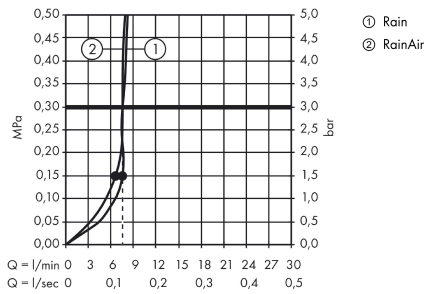

Raindance Select S
Kopfbrause 240 2jet EcoSmart 9 l/min mit Brausearm
Oberfläche: **Chrom** Artikelnummer: **26470000**

Durchflussdiagramm

Die Verbrauchswerte wurden praxisnah mit den dazugehörigen Armaturen (Thermostat/Mischer/Unterputzventil) gemessen.