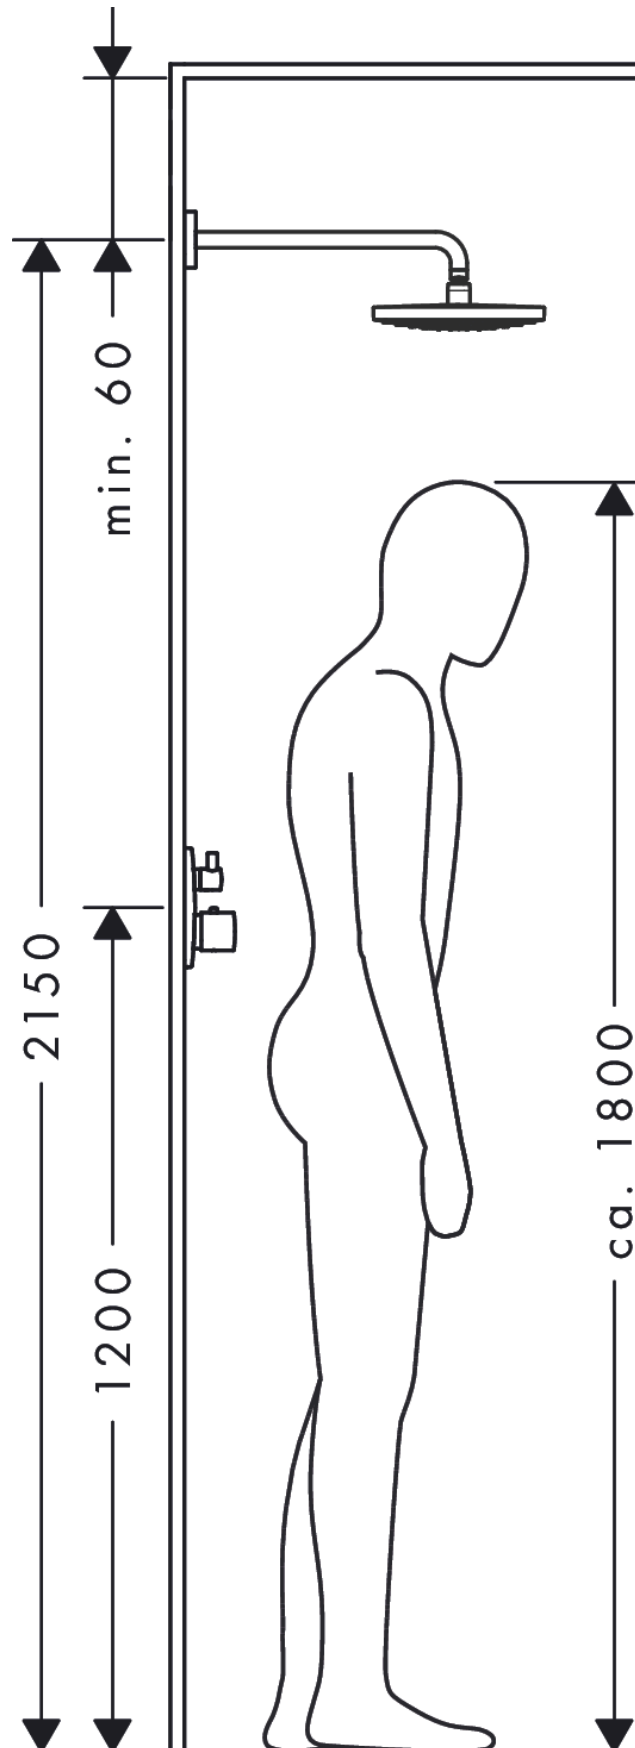

Raindance Select S
Kopfbrause 240 2jet EcoSmart 9 l/min mit Brausearm
Oberfläche: **Chrom** Artikelnummer: **26470000**

Einbaubeispiel