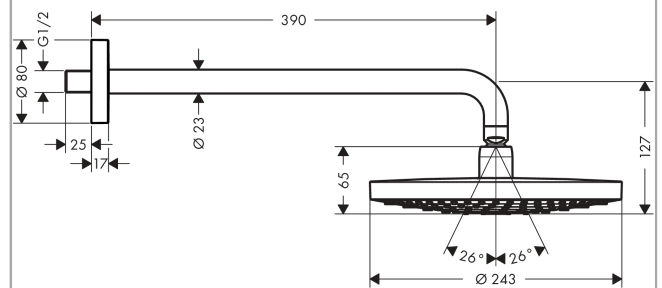

Maßzeichnung