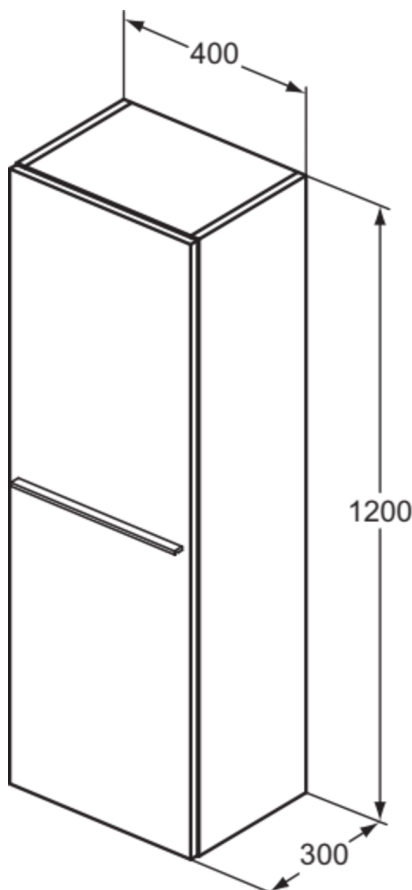

I.LIFE A

T5261DU

I.LIFE A | Schrank 400x300x1200 mm in weiß matt lackiert, 1 Tür | Vormontiert, Nachhaltig gewonnenes Holz

Bild & Zeichnung

Allgemeine Informationen

| | |
|------------------------|----------------------------|
| Produktkategorie: | Möbel |
| Produktart: | Schrank |
| Marke: | Ideal Standard |
| Kollektion: | I.LIFE A |
| Designer: | Palomba Serafini Associati |
| Colour: | DU - Weiß Matt Lackiert |
| Oberflächenveredelung: | Matt |
| Maximale Höhe (mm): | 1200 |
| Maximale Breite (mm): | 400 |
| Ausladung (mm): | 300 |
| Befestigungsart: | Befestigungsset |
| Nettogewicht (kg): | 22.40 |
| EAN Code: | 8014140502098 |

Features

Vormontiert

Nachhaltig gewonnenes Holz

Downloads

- [Installation Guide](#)
- [Spare Parts List](#)

Produktspezifikationen

| | |
|------------------------------------|-----------------------------|
| Anzahl Glasregalböden: | 2 |
| Anzahl Regalböden insgesamt: | 3 |
| Anzahl Holzregalböden: | 1 |
| Farbcode: | DU |
| Farbbeschreibung: | weiß matt lackiert |
| Eckmodell: | Nein |
| Griff(e): | Benötigt |
| Einstellbare Montagefüße: | Nein |
| Materialspezifikation der Ablage: | Einscheiben-Sicherheitsglas |
| Anzahl der Türen (gesamt): | 1 |
| Anzahl der Türen (links öffnend): | 0 |
| Anzahl der Türen (rechts öffnend): | 1 |
| Anzahl der Auszüge (gesamt): | 0 |
| Anzahl der externen Auszüge: | 0 |
| Anzahl der internen Auszüge: | 0 |
| Anzahl der offenen Fächer: | 0 |
| Anzahl der Ablagen: | 3 |
| Anzahl der Schiebetüren: | 0 |
| Anzahl der Schwingtüren: | 0 |
| PVD Technologie: | Nein |
| Wechselbarer Türanschlag: | Ja |