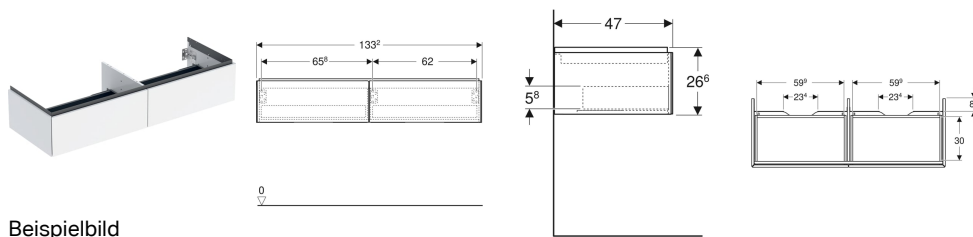

## Geberit ONE Unterschrank für Aufsatzwaschtisch, mit zwei Schubladen

Beispielbild

### Eigenschaften

- FSC™ C134279 zertifiziert
- Wandhängend
- Komplettnutzbarer Stauraum in oberer Schublade
- Mit zwei Schubladen
- Push-to-open-Mechanismus zum Öffnen
- Schublade mit Selbsteinzug

- Feuchtigkeitsbeständig
- Vormontiert geliefert

### Technische Daten

Werkstoff	Hochverdichtete Dreischicht-Holzspanplatte
Maximale Schubladenbelastung	30 kg

### Lieferumfang

- Unterschrank für Waschtisch
- Befestigungsmaterial

Art.-Nr.	Farbe / Oberfläche	B	Breite Waschtisch	H	T	VE1
505.076.00.4 *	sandgrau / lackiert hochglänzend	133.2 cm	135 cm	26.6 cm	47 cm	1 St.