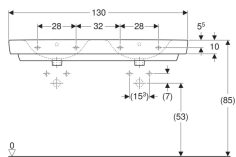

Geberit Renova Plan Doppelwaschtisch

Beispielbild

Eigenschaften

- Unterbaufähig
- Mit Halbsäule kombinierbar

Technische Daten

Werkstoff

Sanitärkeramik

Art.-Nr.	Farbe / Oberfläche	Hahnloch	Überlauf	B	Breite Unterschrank	H	T	VE1
501.711.00.8	* weiß / KeraTect	mittig	ohne	130 cm	122.1 cm	18.5 cm	48 cm	1 St.

* Auftragsbezogene Produktion

Zubehör

- Geberit Tauchrohrgeruchsverschluss für Waschbecken, Abgang horizontal
- Geberit Tauchrohrgeruchsverschluss für Waschbecken, Raumsparmodell, Abgang horizontal
- Geberit Ablaufventil mit freiem Auslauf und Ventilabdeckung
- Geberit Ablaufventil mit freiem Auslauf, Sieb
- Befestigungsset für Geberit Waschtische