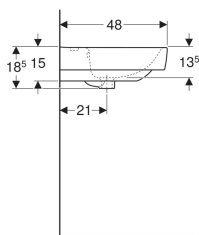

Geberit Renova Plan Doppelwaschtisch

Beispielbild

Eigenschaften

- Unterbaufähig
- Mit Halbsäule kombinierbar

Technische Daten

Werkstoff

Sanitärkeramik

Art.-Nr.	Farbe / Oberfläche	Hahnloch	Überlauf	B	Breite Unterschrank	H	T	VE1
501.711.00.8	* weiß / KeraTect	mittig	ohne	130 cm	122.1 cm	18.5 cm	48 cm	1 St.

* Auftragsbezogene Produktion

Zubehör

- Geberit Tauchrohrgeruchsverschluss für Waschbecken, Abgang horizontal
- Geberit Tauchrohrgeruchsverschluss für Waschbecken, Raumsparmodell, Abgang horizontal
- Geberit Ablaufventil mit freiem Auslauf und Ventilabdeckung
- Geberit Ablaufventil mit freiem Auslauf, Sieb
- Befestigungsset für Geberit Waschtische