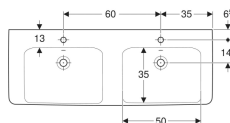

Geberit Renova Plan Doppelwaschtisch

Beispielbild

Eigenschaften

- Unterbaufähig
- Mit Halbsäule kombinierbar

Technische Daten

Werkstoff

Sanitärkeramik

Art.-Nr.	Farbe / Oberfläche	Hahnloch	Überlauf	B	Breite Unterschrank	H	T	VE1
501.711.00.8	* weiß / KeraTect	mittig	ohne	130 cm	122.1 cm	18.5 cm	48 cm	1 St.

* Auftragsbezogene Produktion

Zubehör

- Geberit Tauchrohrgeruchsverschluss für Waschbecken, Abgang horizontal
- Geberit Tauchrohrgeruchsverschluss für Waschbecken, Raumsparmodell, Abgang horizontal
- Geberit Ablaufventil mit freiem Auslauf und Ventilabdeckung
- Geberit Ablaufventil mit freiem Auslauf, Sieb
- Befestigungsset für Geberit Waschtische