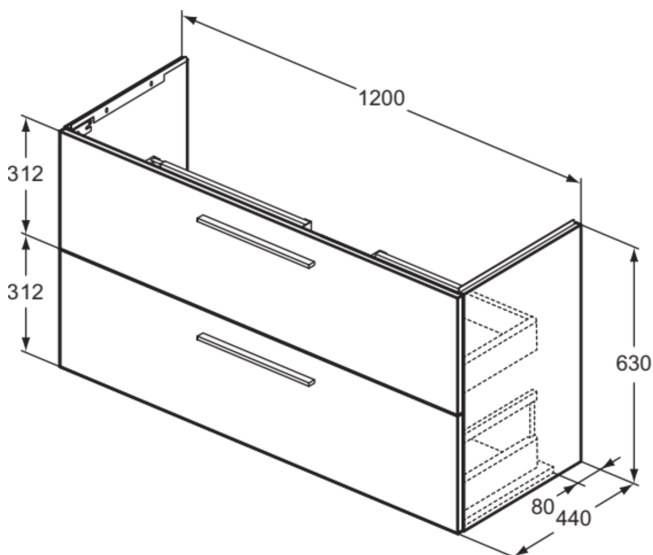

I.LIFE A

T5258DU

I.LIFE A | Waschtisch-Unterschrank 1200x440x630 mm in weiß matt lackiert, 2 Schubladen | SoftClosing, Vormontiert, Nachhaltig gewonnenes Holz

Bild & Zeichnung

Allgemeine Informationen

Produktkategorie:	Möbel
Produktart:	Waschtisch-Unterschrank
Marke:	Ideal Standard
Kollektion:	I.LIFE A
Designer:	Palomba Serafini Associati
Colour:	DU - Weiß Matt Lackiert
Oberflächenveredelung:	Matt
Maximale Höhe (mm):	630
Maximale Breite (mm):	1200
Ausladung (mm):	440
Befestigungsart:	Befestigungsset
Nettogewicht (kg):	42.41
EAN Code:	8014140502036