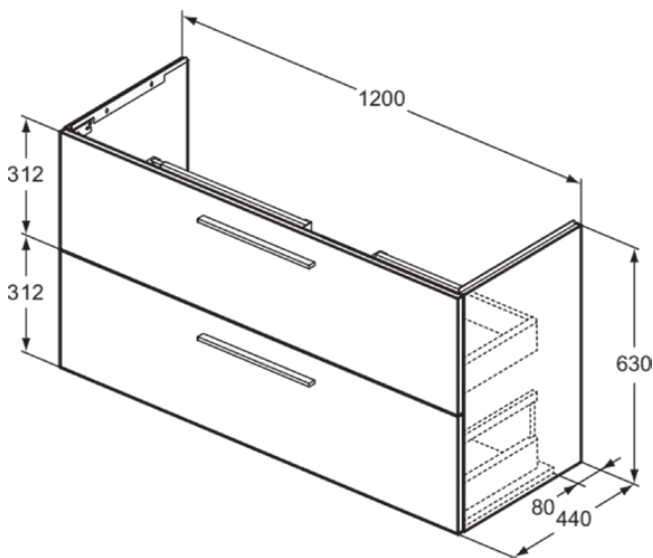

I.LIFE A

T5258DU

I.LIFE A | Waschtisch-Unterschrank 1200x440x630 mm in weiß matt lackiert, 2 Schubladen | SoftClosing, Nachhaltig gewonnenes Holz

Bild & Zeichnung

Allgemeine Informationen

Produktkategorie:	Möbel
Produktart:	Waschtisch-Unterschrank
Marke:	Ideal Standard
Kollektion:	I.LIFE A
Designer:	Palomba Serafini Associati
Colour:	DU - Weiß Matt Lackiert
Oberflächenveredelung:	Matt
Maximale Höhe (mm):	630
Maximale Breite (mm):	1200
Ausladung (mm):	440
Befestigungsart:	Befestigungsset
Nettogewicht (kg):	42.41
EAN Code:	8014140502036

Funktionen

SoftClosing

Nachhaltig gewonnenes Holz

Downloads

- [Installation Guide](#)
- [Spare Parts List](#)

Produktspezifikationen

Einzugsmechanismus:	Softclosing
Farbcode:	DU
Farbbeschreibung:	weiß matt lackiert
Eckmodell:	Nein
Vollauszug:	Ja
Griff(e):	Benötigt
Einstellbare Montagefüße:	Nein
Material:	Holz
Materialspezifikation (Korpus):	Melamin-Spanplatte (MFC)
Anzahl der Türen (gesamt):	0
Anzahl der Türen (links öffnend):	0
Anzahl der Türen (rechts öffnend):	0
Anzahl der Auszüge (gesamt):	2
Anzahl der externen Auszüge:	2
Anzahl der internen Auszüge:	0
Anzahl der offenen Fächer:	0
Anzahl der Rolltüren:	0
Anzahl der Ablagen:	0
Anzahl der Schiebetüren:	0
Anzahl der Schwingtüren:	0
Auszugsmechanismus:	Push-Pull

I.LIFE A

T5258DU

I.LIFE A | Waschtisch-Unterschrank 1200x440x630 mm in weiß matt lackiert, 2 Schubladen | SoftClosing, Nachhaltig gewonnenes Holz

Produktspezifikationen

PVD Technologie:	Nein
Wechselbarer Türanschlag:	Nein
Pladsbesparende model:	Nein
Oberflächenveredelung:	Matt
Nachhaltig gewonnenes Holz:	Ja
Mit Ausschnitt:	Nein
Mit Innenbeleuchtung:	Nein
Mit Montagefüße:	Nein
Mit Steckdose:	Nein
Mit Waschtischplatte:	Nein
Befestigungsart:	Befestigungsset
Montageart:	wandhängend