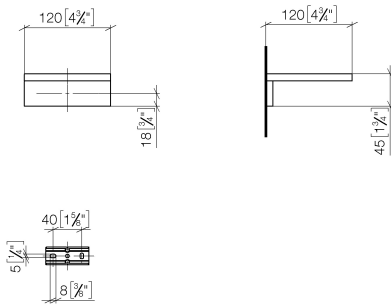

Seifenhalter Wandmodell - Chrom

MEM

83 410 780

- Breite 120 mm
- Höhe 45 mm
- Ausladung 120 mm

Passt zu: MEM, CYO

	Chrom	83 410 780-00
	Platin gebürstet	83 410 780-06
	Platin	83 410 780-08
	Dark Chrome	83 410 780-19
	Messing gebürstet (23kt Gold)	83 410 780-28
	Champagne gebürstet (22kt Gold)	83 410 780-46
	Champagne (22kt Gold)	83 410 780-47
	Dark Platinum gebürstet	83 410 780-99

83 410 780

mm [inches]

83 410 780

Ersatzteile für die
anderen
Oberflächenvarianten
finden Sie hier: Platin
gebürstet

Seifenhalter Wandmodell - Chrom

MEM

83 410 780

Ersatzteilstückliste

Nr.	Artikelnummer	Benennung	Verbaumenge	Lieferzeit
	08 17 78 601-00	Seifenschale 120 x 120 x 10 mm - Chrom	8	-

Ersatzteil nicht mehr bestellbar, bitte bestellen Sie den Nachfolgeartikel