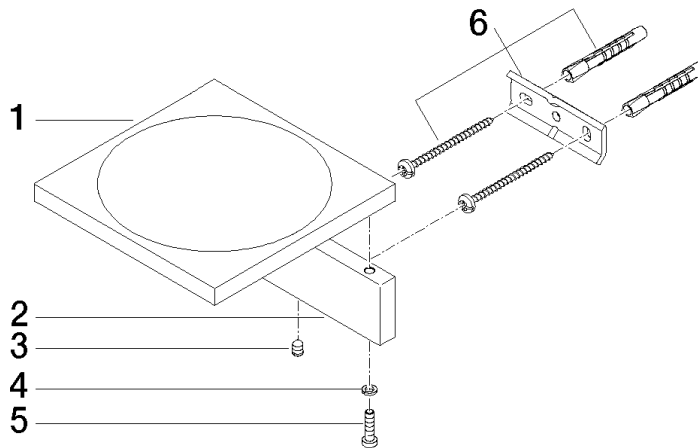

Seifenhalter Wandmodell - Chrom

MEM

83 410 780

- Breite 120 mm
- Höhe 45 mm
- Ausladung 120 mm

Passt zu: MEM, CYO

	Chrom	83 410 780-00
	Platin gebürstet	83 410 780-06
	Platin	83 410 780-08
	Dark Chrome	83 410 780-19
	Messing gebürstet (23kt Gold)	83 410 780-28
	Champagne gebürstet (22kt Gold)	83 410 780-46
	Champagne (22kt Gold)	83 410 780-47
	Dark Platinum gebürstet	83 410 780-99

83 410 780

mm [inches]

83 410 780

Ersatzteile für die
anderen
Oberflächenvarianten
finden Sie hier: Platin
gebürstet

Seifenhalter Wandmodell - Chrom

MEM

83 410 780

Ersatzteilstückliste

Nr.	Artikelnummer	Benennung	Verbaumenge	Lieferzeit
	08 17 78 601-00	Seifenschale 120 x 120 x 10 mm - Chrom	8	-

Ersatzteil nicht mehr bestellbar, bitte bestellen Sie den Nachfolgeartikel