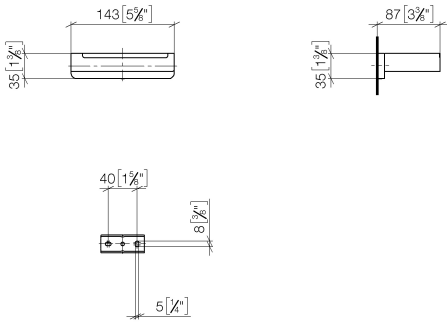

83 500 710

- Breite 140 mm
- Höhe 35 mm
- Ausladung 87 mm

	Platin gebürstet	83 500 710-06
	Chrom	83 500 710-00

83 500 710

mm [inches]

83 500 710

Ersatzteile für die  
anderen  
Oberflächenvarianten  
finden Sie hier:  
Chrom

# LULU Papierrollenhalter ohne Deckel - Platin gebürstet

LULU

83 500 710

## Ersatzteilstückliste

Nr.	Artikelnummer	Benennung	Verbaumenge	Lieferzeit
	05 17 20 718 00 90	Befestigungssatz 30 x 70 x 5 mm -	5	2