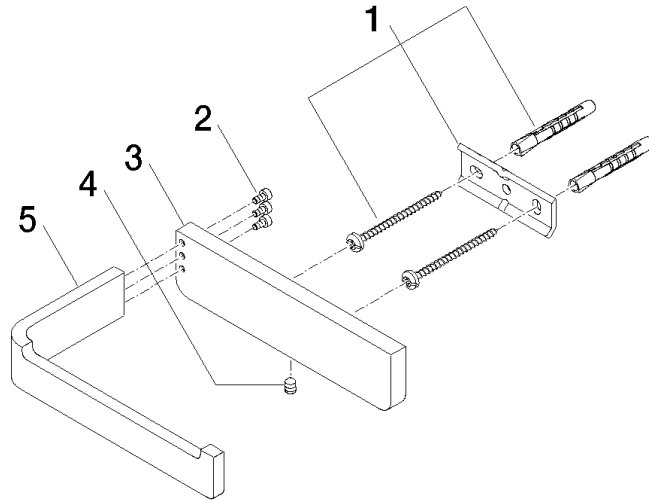

83 500 710

- Breite 140 mm
- Höhe 35 mm
- Ausladung 87 mm

	Platin gebürstet	83 500 710-06
	Chrom	83 500 710-00

83 500 710

mm [inches]

83 500 710

Ersatzteile für die  
anderen  
Oberflächenvarianten  
finden Sie hier:  
Chrom

# LULU Papierrollenhalter ohne Deckel - Platin gebürstet

LULU

83 500 710

## Ersatzteilstückliste

Nr.	Artikelnummer	Benennung	Verbaumenge	Lieferzeit
	05 17 20 718 00 90	Befestigungssatz 30 x 70 x 5 mm -	5	2