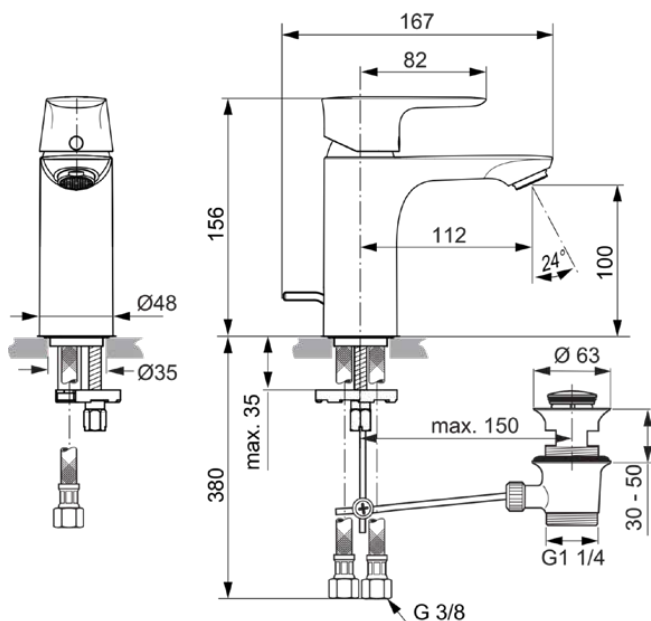

## A7021A2

CONNECT AIR | Waschtischarmatur 48x167x156 mm, 112 mm vertikaler Abstand bis Mitte Auslauf in brushed gold, 5 l/min (3 bar), mit Ablaufgarnitur | EasyFix, Click-Technologie, FirmaFlow, PVD Technologie

### Allgemeine Informationen

Produktkategorie:	Waschtischarmaturen
Produktart:	Waschtischarmatur
Marke:	Ideal Standard
Kollektion:	CONNECT AIR
Designer:	Ideal Standard
Colour:	A2 - Brushed Gold
Oberflächenveredelung:	satin
Maximale Höhe (mm):	156
Maximale Breite (mm):	48
Ausladung (mm):	167
Befestigungsart:	EasyFix
Nettogewicht (kg):	1.54
EAN Code:	4015413347471