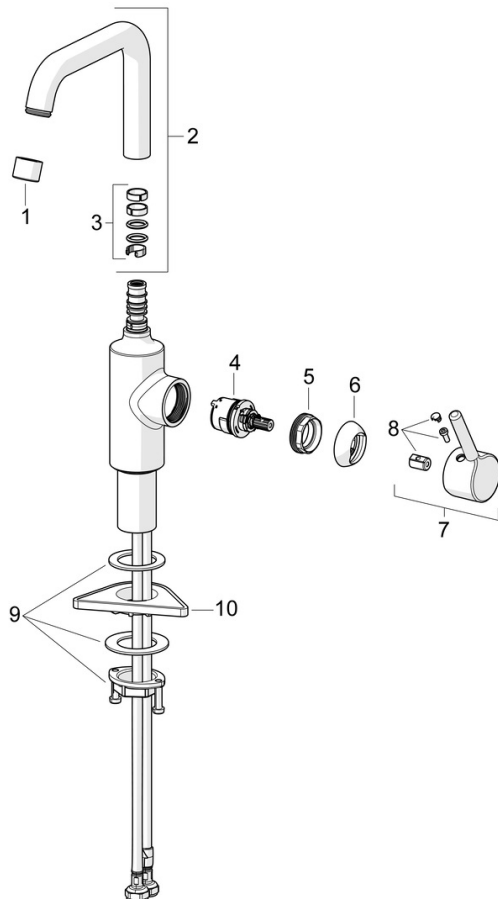

Einfacher Einbau mit dem 3S-Installationssystem.

Hochwertige Qualität

Elegantes Design

Ablaufgarnitur mit Zugstange

Hergestellt in Europa

Waschtischarmatur mit maximalem Komfort

- Waschtisch
- Einhebelmischer, Seitenbedient
- Standmontage
- Chrom
- Schwenkbarer Auslauf
- PCA® konstante Durchflussleistung unabhängig vom Fließdruck
- Einhandbedienhebel/Griff, Pinhebel, Hebel mit W+K-Kennzeichnung
- Ablaufgarnitur mit Zugstange
- Temperaturbegrenzer
- \varnothing 3.0 Steuerpatrone mit keramischen Dichtscheiben zur Wassermengen- und Temperatureinstellung
- Anschluss über flexible Druckschläuche
- Armaturenkörper aus entzinkungsbeständigem Messing (DZR)

Technische Daten

Durchflusseigenschaften

Durchfluss bei 3 bar (mit Durchflussregler) **6.0 l/min**

Technische Eigenschaften

Warmwasserversorgung **max. +70°C**
 Arbeitsdruck **0.5-10 bar**
 Anschlussgröße **G3/8**
 Ausladung **152 mm**
 Sicherungseinrichtung (EN1717) **AA**
 Werkstoff **Messing**

Vorschriften

EN Standard **EN 817**
 Geräuschklasse **I (ISO 3822)**

Zulassungen und Deklarationen

Konformitätserklärung **DoC**
 EPD **S-P-06391**

Ersatzteile

SP52552267

	Name	Art.-Nr.
01	Luftsprudler, M22x1 STD HC PCA, 6 l/min	59914428
02	Auslauf hoch	1012809V
03	Auslaufdichtung	59914266
04	Kartusche, 3,0	1014428V
05	Spann-Mutter, M34x1,5	1012133V
06	Abdeckkappe	1012132V
07	Hebel	1001749V
08	Dekorkappe	1012105V
09	Befestigungssatz	59913479
10	PVC-Befestigungsplatte	59910008