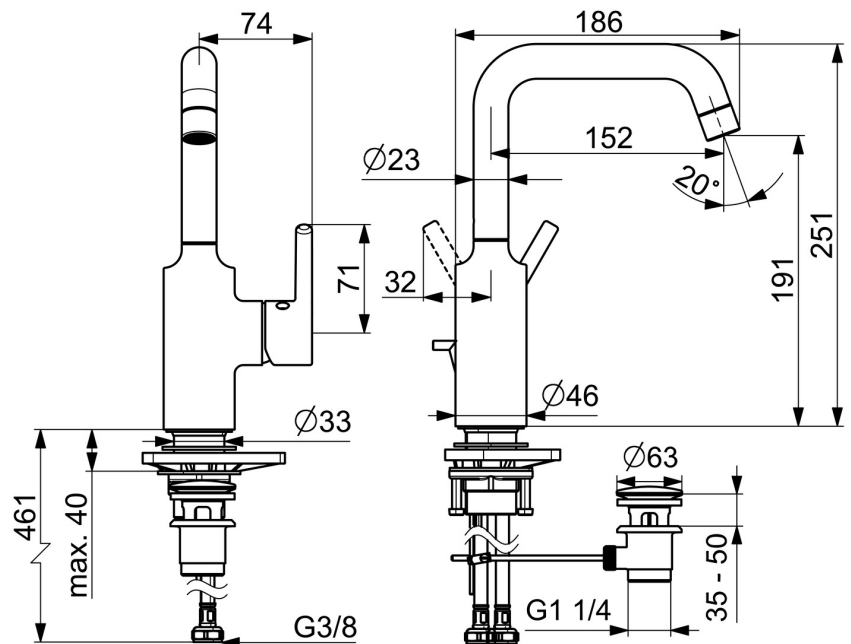

Einfacher Einbau mit dem 3S-Installationssystem.

Hochwertige Qualität

Elegantes Design

Ablaufgarnitur mit Zugstange

Hergestellt in Europa

Waschtischarmatur mit maximalem Komfort

- Waschtisch
- Einhebelmischer, Seitenbedient
- Standmontage
- Chrom
- Schwenkbarer Auslauf
- PCA® konstante Durchflussleistung unabhängig vom Fließdruck
- Einhandbedienhebel/Griff, Pinhebel, Hebel mit W+K-Kennzeichnung
- Ablaufgarnitur mit Zugstange
- Temperaturbegrenzer
- \varnothing 3.0 Steuerpatrone mit keramischen Dichtscheiben zur Wassermengen- und Temperatureinstellung
- Anschluss über flexible Druckschläuche
- Armaturenkörper aus entzinkungsbeständigem Messing (DZR)

Technische Daten

Durchflusseigenschaften

Durchfluss bei 3 bar (mit Durchflussregler) **6.0 l/min**

Technische Eigenschaften

Warmwasserversorgung **max. +70°C**
 Arbeitsdruck **0.5-10 bar**
 Anschlussgröße **G3/8**
 Ausladung **152 mm**
 Sicherungseinrichtung (EN1717) **AA**
 Werkstoff **Messing**

Vorschriften

EN Standard **EN 817**
 Geräuschklasse **I (ISO 3822)**

Zulassungen und Deklarationen

Konformitätserklärung **DoC**
 EPD **S-P-06391**

Ersatzteile

SP52552267

	Name	Art.-Nr.
01	Luftsprudler, M22x1 STD HC PCA, 6 l/min	59914428
02	Auslauf hoch	1012809V
03	Auslaufdichtung	59914266
04	Kartusche, 3,0	1014428V
05	Spann-Mutter, M34x1,5	1012133V
06	Abdeckkappe	1012132V
07	Hebel	1001749V
08	Dekorkappe	1012105V
09	Befestigungssatz	59913479
10	PVC-Befestigungsplatte	59910008