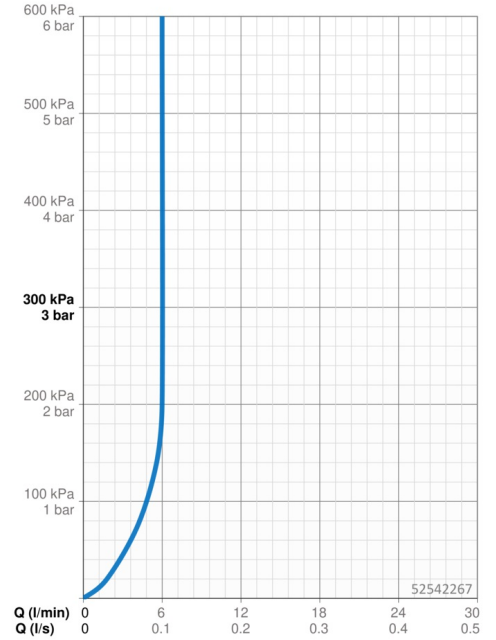

Technische Daten

Durchflusseigenschaften

Durchfluss bei 3 bar (mit Durchflussregler) **6.0 l/min**

Technische Eigenschaften

Warmwasserversorgung **max. +70°C**
Arbeitsdruck **0.5-10 bar**
Anschlussgröße **G3/8**
Ausladung **152 mm**
Sicherungseinrichtung (EN1717) **AA**
Werkstoff **Messing**

Vorschriften

EN Standard **EN 817**
Geräuschklasse **I (ISO 3822)**

Zulassungen und Deklarationen

Konformitätserklärung **DoC**
EPD **S-P-06391**