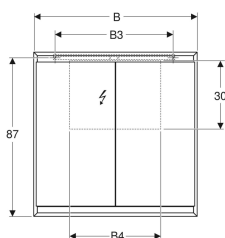

Geberit ONE Spiegelschrank mit ComfortLight und zwei Türen, AP-Montage, Höhe 90 cm

Beispielbild

Eigenschaften

- Mit ComfortLight
- LED-Beleuchtung
- Indirekte Beleuchtung
- Innenbeleuchtung
- Lichtstimmung von Orientierungslicht bis Tageslicht stufenlos einstellbar
- Funktionen über Touchsensor auslösbar
- DALI-kompatible Steuerung
- Mit Geberit Home App kompatibel
- Zeitfenster in gewünschter Lichtstärke mit Geberit Home App individuell einstellbar
- Mit zwei Türen
- Türen beidseitig verspiegelt
- Mit zwei Steckdosen
- Steckdosen auf der Innenseite oben links und oben rechts montiert
- Glaseinlegeböden stufenlos versetzbar

Lieferumfang

- 3 Glaseinlegeböden
- Blinddeckel für Steckdose links oder rechts
- Montagematerial

Art.-Nr.	Farbe / Oberfläche	B	B1	B3	B4	H	T	Leistungsaufnahme	Steckdose	Lichtstrom (max./oben/unten)	VE 1
505.813.00.2	weiß / Aluminium pulverbeschichtet	90 cm	43.5 cm	65 cm	50 cm	90 cm	15 cm	90 W	CEE 7/3 (Schuko)	5058 / 3944 / 1114 lm	1 St.