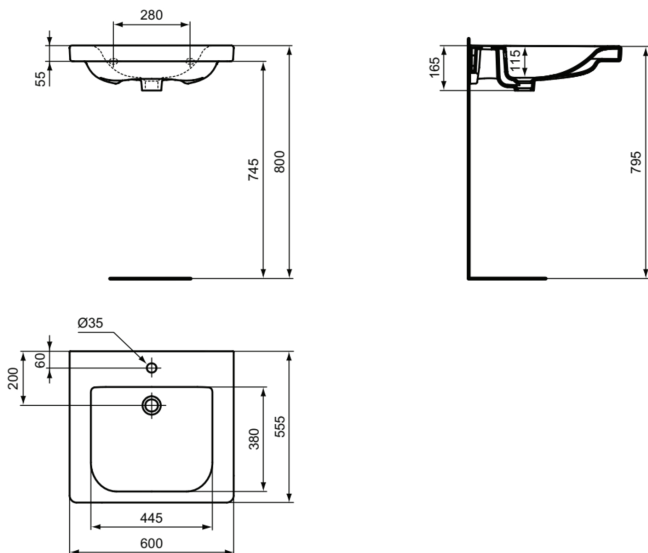

CONNECT FREEDOM

E548501

CONNECT FREEDOM | Waschtisch 600x555x165 mm in weiß glänzend, 1 Hahnloch, ohne Überlauf

Bild & Zeichnung

Allgemeine Informationen

Produktkategorie:	Waschtische
Produktart:	Waschtisch
Marke:	Ideal Standard
Kollektion:	CONNECT FREEDOM
Designer:	Studio Levien
Colour:	01 - Weiß Glänzend
Oberflächenveredelung:	glänzend
Maximale Höhe (mm):	165
Maximale Breite (mm):	600
Ausladung (mm):	555
Nettogewicht (kg):	17.50
EAN Code:	5017830470328

Produktstandards & Zertifikate

Normen:	EN 14688
Declaration of Performance classification (DoP):	CL00

Produktspezifikationen

Farbcode:	01
Farbbeschreibung:	weiß glänzend
Barrierefreies Produkt:	Ja
Mit Kettenöse:	Nein
Material:	Keramik
Materialspezifikation:	Glasiertes Porzellan
Anzahl von Hahnlöchern je Waschbecken:	1
Anzahl von Waschbecken:	1
Sichtbarer Überlauf:	Nein
PVD Technologie:	Nein
Ablagefläche:	Hinten
Oberflächenveredelung:	glänzend
Position des Hahnlochs:	Mitte
Mit Rückwand:	Nein
Mit Verschlussstopfen:	Nein
Mit Überlauf:	Nein
Mit Siphon:	Nein
Montageart:	wandhängend