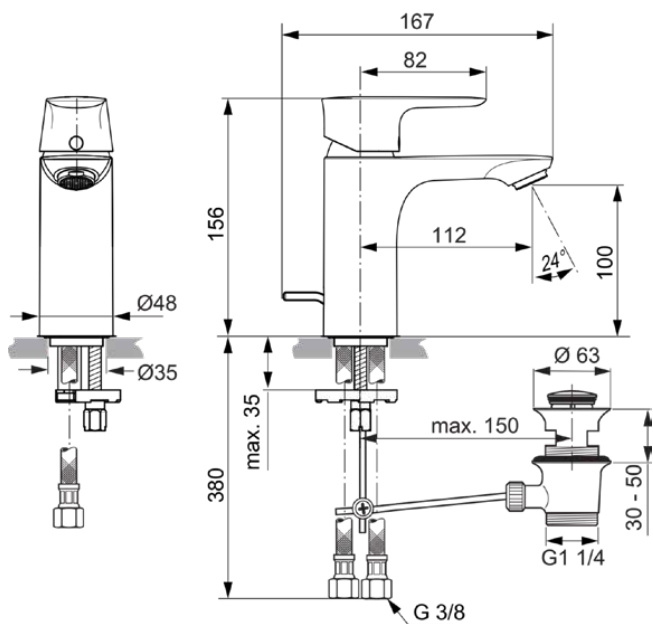

CONNECT AIR

A7021A5

CONNECT AIR | Waschtischarmatur 48x167x156 mm, 112 mm vertikaler Abstand bis Mitte Auslauf in magnetic grey, 5 l/min (3 bar), mit Ablaufgarnitur | EasyFix, Click-Technologie, FirmaFlow, PVD Technologie

Bild & Zeichnung

Allgemeine Informationen

Produktkategorie:	Waschtischarmaturen
Produktart:	Waschtischarmatur
Marke:	Ideal Standard
Kollektion:	CONNECT AIR
Designer:	Ideal Standard
Colour:	A5 - Magnetic Grey
Oberflächenveredelung:	satın
Höhe (mm):	156
Breite (mm):	48
Ausladung (mm):	167
Befestigungsart:	EasyFix
Nettogewicht (kg):	1.54
EAN Code:	4015413348126

Produktspezifikationen

Niederdruckmodell:	Nein
Material:	Metall
Material des Griffs:	Metall
Material der Ablaufgarnitur:	Metall
Materialspezifikation:	Messing
Maximaler Durchfluss bei 3 bar (l/min):	5
Maximaler Durchfluss bei 3 bar (l/min) für alle Auslässe:	5
Durchfluss bei 3 bar (l) - Auslauf:	5
Betriebs-Höchstdruck (bar):	10
Betriebs-Mindestdruck (bar):	0.5
PVD Technologie:	Ja
Auslaufart:	Starr
Auslaufart:	Gegossener Körper
Oberflächenschutz:	PVD
Oberflächenveredelung:	satin
Strahlreglerart:	Luftsprudler
Sichtbarkeit des Strahlreglers:	Sichtbar
Strahlregler ist Vandalismus geschützt:	Nein
Temperaturbegrenzer:	Ja
Berührungslose Steuerung:	Nein
Griffart:	Betätigungshebel
Art der Temperaturkontrolle:	Manuelle Betätigung
Mit Verschlussstopfen:	Nein
Mit Rosette(n):	Nein
Mit Durchflussbegrenzer:	Ja
Mit Griff(en):	Ja
Mit Auslass:	Ja
Mit herausziebarer Spülbrause:	Nein
Mit Ablaufgarnitur:	Ja
Befestigungsart:	EasyFix
Montageart:	Hahnloch