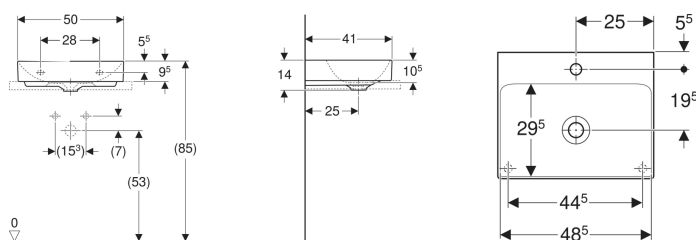

Geberit ONE Aufsatzwaschtisch rechteckig, Abgang vertikal

Beispielbild

Verwendungszwecke

- Zur Montage auf Waschtischplatten

Eigenschaften

- Abgang vertikal

Lieferumfang

- Waschtisch

Zusätzlich zu bestellen

- Geberit ONE Waschtischplatte mit Ausschnitt, für Aufsatzwaschtisch rechteckig
- Geberit ONE Waschtischplatte mit Ausschnitt, Steinzeug, für Aufsatzwaschtisch rechteckig
- Waschbeckenanschluss und Geruchsverschluss Raumsparmodell

- Unter- und Rückseite geschliffen

Technische Daten

Werkstoff | Sanitärkeramik

- Befestigungsmaterial

Art.-Nr.	Farbe / Oberfläche	Hahnloch	Überlauf	B	H	T	VE1
505.031.01.6	weiß / KeraTect	ohne	ohne	50 cm	14 cm	41 cm	1 St.