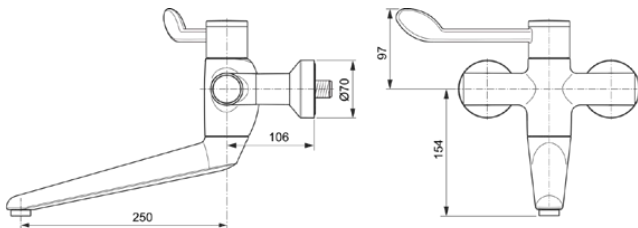

## Allgemeine Informationen

Produktkategorie:	Waschtischarmaturen
Produktart:	Wand-Waschtischarmatur
Marke:	Ideal Standard
Kollektion:	CERAPLUS SAFE SQ
Designer:	Artefakt
Colour:	AA - Chrom
Oberflächenveredelung:	glänzend
Maximale Höhe (mm):	251
Maximale Breite (mm):	400
Ausladung (mm):	375
Befestigungsart:	S-Anschluss
Nettogewicht (kg):	4,14
EAN Code:	4015413339667