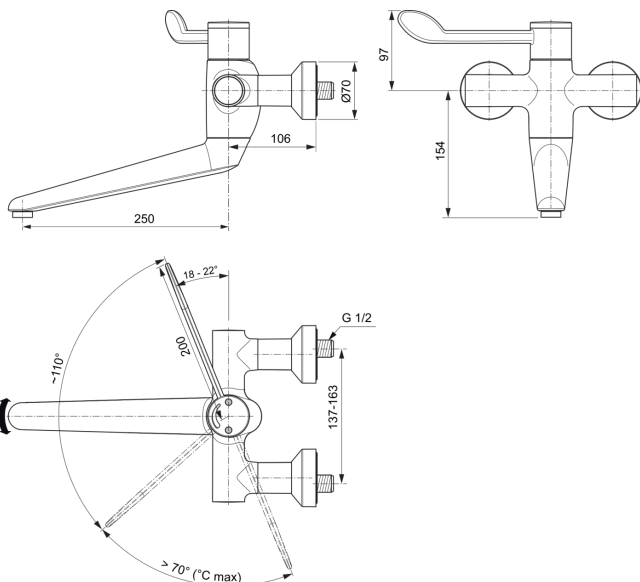

CERAPLUS SAFE SQ

A6704AA

Bild & Zeichnung

Allgemeine Informationen

| | |
|------------------------|------------------------|
| Produktkategorie: | Waschtischarmaturen |
| Produktart: | Wand-Waschtischarmatur |
| Marke: | Ideal Standard |
| Kollektion: | CERAPLUS SAFE SQ |
| Designer: | Artefakt |
| Colour: | AA - Chrom |
| Oberflächenveredelung: | glänzend |
| Maximale Höhe (mm): | 251 |
| Maximale Breite (mm): | 400 |
| Ausladung (mm): | 375 |
| Befestigungsart: | S-Anschluss |
| Nettogewicht (kg): | 4,14 |
| EAN Code: | 4015413339667 |

Produktspezifikationen

| | |
|---------------------------|------------------|
| Anzahl der Rosette(n): | 2 |
| Anzahl der Griffe: | 1 |
| BlueStart Technologie: | Nein |
| Farbcode: | AA |
| Farbbeschreibung: | chrom |
| Cool Body Technologie: | Nein |
| Absperrbare S-Anschlüsse: | Ja |
| DVGW-Eigensicher: | Nein |
| Easy-Fix Technologie: | Nein |
| Griff-Anwendung: | Volumenkontrolle |