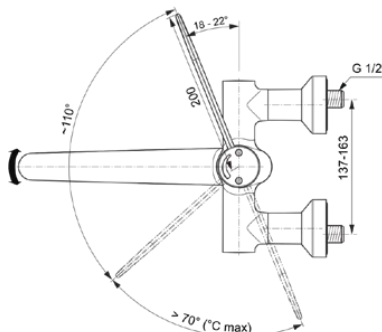

CERAPLUS SAFE SQ

A6704AA

Bild & Zeichnung

Allgemeine Informationen

Produktkategorie:	Waschtischarmaturen
Produktart:	Wand-Waschtischarmatur
Marke:	Ideal Standard
Kollektion:	CERAPLUS SAFE SQ
Designer:	Artefakt
Farbe:	AA - Chrom
Oberflächenveredelung:	glänzend
Höhe (mm):	251
Breite (mm):	400
Ausladung (mm):	375
Befestigungsart:	S-Anschluss
Nettogewicht (kg):	4,14
EAN Code:	4015413339667

Produktstandards & Zertifikate

Normen:	EN 248 DIN 4109-1 EN 1111
Name des ABPZ-Testreports:	PA-IX 29389/IO
Name des BAQUA-Zertifikates:	18/192/27

Produktspezifikationen

Anzahl der Rosette(n):	2
Anzahl der Griffe:	1
BlueStart Technologie:	Nein
Farbcode:	AA
Farbbeschreibung:	chrom
Cool Body Technologie:	Nein
Absperrbare S-Anschlüsse:	Ja
DVGW-Eigensicher:	Nein
Easy-Fix Technologie:	Nein
Griff-Anwendung:	Volumenkontrolle

CERAPLUS SAFE SQ

A6704AA

Produktspezifikationen

Griffposition:	Oben
IdealPure Technologie:	Nein
Mit Kettenöse:	Nein
Integrierte Elektronik:	Nein
Niederdruckmodell:	Nein
Material:	Metall
Material des Griffs:	Metall
Materialspezifikation:	Messing
Maximaler Durchfluss bei 3 bar (l/min):	8
Maximaler Durchfluss bei 3 bar (l/min) für alle Auslässe:	8
Durchfluss bei 3 bar (l) - Auslauf:	8
Geräuschgedämpfte S-Anschlüsse:	Nein
PVD Technologie:	Nein
Form der Rosette(n):	Rund
Smartshine:	Ja
Auslaufart:	Schwenkbar
Auslaufart:	Gegossener Körper
Oberflächenschutz:	verchromt
Oberflächenveredelung:	glänzend
Strahlreglerart:	Luftsprudler
Sichtbarkeit des Strahlreglers:	Sichtbar
Einstellbar Strahlregler:	Nein
Thermische Desinfektion durchführbar:	Ja
Thermostatisch:	Ja
Berührungslose Steuerung:	Nein
Griffart:	Klinikgriff
Art der Temperaturkontrolle:	Thermostatisch
Mit S-Anschlüssen:	Ja
Mit Rückschlagventil:	Ja
Mit Verschlussstopfen:	Nein
Mit Rosette(n):	Ja
Mit Griff(en):	Ja
Mit Auslass:	Ja
Mit herausziehbarer Spülbrause:	Nein
Mit Ablaufgarnitur:	Nein
Befestigungsart:	S-Anschluss
Montageart:	wandhängend