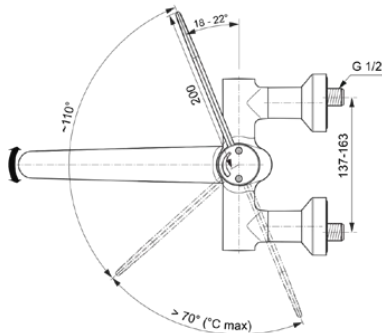

## Allgemeine Informationen

Produktkategorie:	Waschtischarmaturen
Produktart:	Wand-Waschtischarmatur
Marke:	Ideal Standard
Kollektion:	CERAPLUS SAFE SQ
Designer:	Artefakt
Colour:	AA - Chrom
Oberflächenveredelung:	glänzend
Maximale Höhe (mm):	251
Maximale Breite (mm):	400
Ausladung (mm):	375
Befestigungsart:	S-Anschluss
Nettogewicht (kg):	4,14
EAN Code:	4015413339667