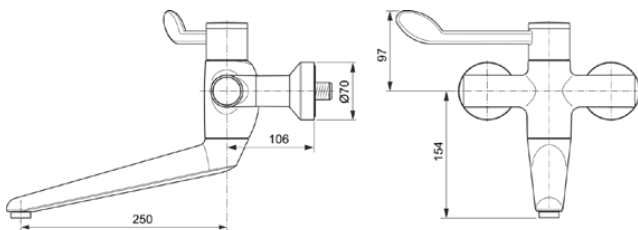

CERAPLUS SAFE SQ

A6704AA

Bild & Zeichnung

Allgemeine Informationen

Produktkategorie:	Waschtischarmaturen
Produktart:	Wand-Waschtischarmatur
Marke:	Ideal Standard
Kollektion:	CERAPLUS SAFE SQ
Designer:	Artefakt
Farbe:	AA - Chrom
Oberflächenveredelung:	glänzend
Höhe (mm):	251
Breite (mm):	400
Ausladung (mm):	375
Befestigungsart:	S-Anschluss
Nettogewicht (kg):	4,14
EAN Code:	4015413339667

Produktstandards & Zertifikate

Normen:	EN 248 DIN 4109-1 EN 1111
Name des ABPZ-Testreports:	PA-IX 29389/IO
Name des BAQUA-Zertifikates:	18/192/27

Produktspezifikationen

Anzahl der Rosette(n):	2
Anzahl der Griffe:	1
BlueStart Technologie:	Nein
Farbcode:	AA
Farbbeschreibung:	chrom
Cool Body Technologie:	Nein
Absperrbare S-Anschlüsse:	Ja
DVGW-Eigensicher:	Nein
Easy-Fix Technologie:	Nein
Griff-Anwendung:	Volumenkontrolle

CERAPLUS SAFE SQ

A6704AA

Produktspezifikationen

Griffposition:	Oben
IdealPure Technologie:	Nein
Mit Kettenöse:	Nein
Integrierte Elektronik:	Nein
Niederdruckmodell:	Nein
Material:	Metall
Material des Griffs:	Metall
Materialspezifikation:	Messing
Maximaler Durchfluss bei 3 bar (l/min):	8
Maximaler Durchfluss bei 3 bar (l/min) für alle Auslässe:	8
Durchfluss bei 3 bar (l) - Auslauf:	8
Geräuschgedämpfte S-Anschlüsse:	Nein
PVD Technologie:	Nein
Form der Rosette(n):	Rund
Smartshine:	Ja
Auslaufart:	Schwenkbar
Auslaufart:	Gegossener Körper
Oberflächenschutz:	verchromt
Oberflächenveredelung:	glänzend
Strahlreglerart:	Luftsprudler
Sichtbarkeit des Strahlreglers:	Sichtbar
Einstellbar Strahlregler:	Nein
Thermische Desinfektion durchführbar:	Ja
Thermostatisch:	Ja
Berührungslose Steuerung:	Nein
Griffart:	Klinikgriff
Art der Temperaturkontrolle:	Thermostatisch
Mit S-Anschlüssen:	Ja
Mit Rückschlagventil:	Ja
Mit Verschlussstopfen:	Nein
Mit Rosette(n):	Ja
Mit Griff(en):	Ja
Mit Auslass:	Ja
Mit herausziehbarer Spülbrause:	Nein
Mit Ablaufgarnitur:	Nein
Befestigungsart:	S-Anschluss
Montageart:	wandhängend