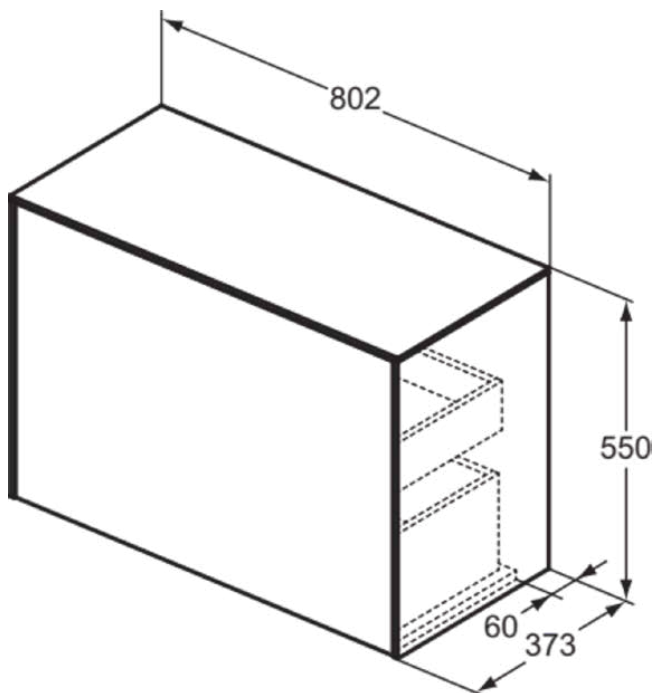

CONCA

T4318Y3

CONCA | Waschtisch-Unterschrank 802x373x550 mm in sunset matt lackiert, 2 Schubladen | Vollauszug, Push-to-open, SoftClosing, Vormontiert, Nachhaltig gewonnenes Holz, Echtholz furnier

Bild & Zeichnung

Allgemeine Informationen

Produktkategorie:	Möbel
Produktart:	Waschtisch-Unterschrank
Marke:	Ideal Standard
Kollektion:	CONCA
Designer:	Palomba Serafini Associati
Colour:	Y3 - Sunset Matt Lackiert
Oberflächenveredelung:	Matt
Maximale Höhe (mm):	550
Maximale Breite (mm):	802
Ausladung (mm):	373
Befestigungsart:	Befestigungsset
Nettogewicht (kg):	35.20
EAN Code:	8014140463818

CONCA

T4318Y3

CONCA | Waschtisch-Unterschrank 802x373x550 mm in sunset matt lackiert, 2 Schubladen | Vollauszug, Push-to-open, SoftClosing, Vormontiert, Nachhaltig gewonnenes Holz, Echtholz furnier

Produktspezifikationen