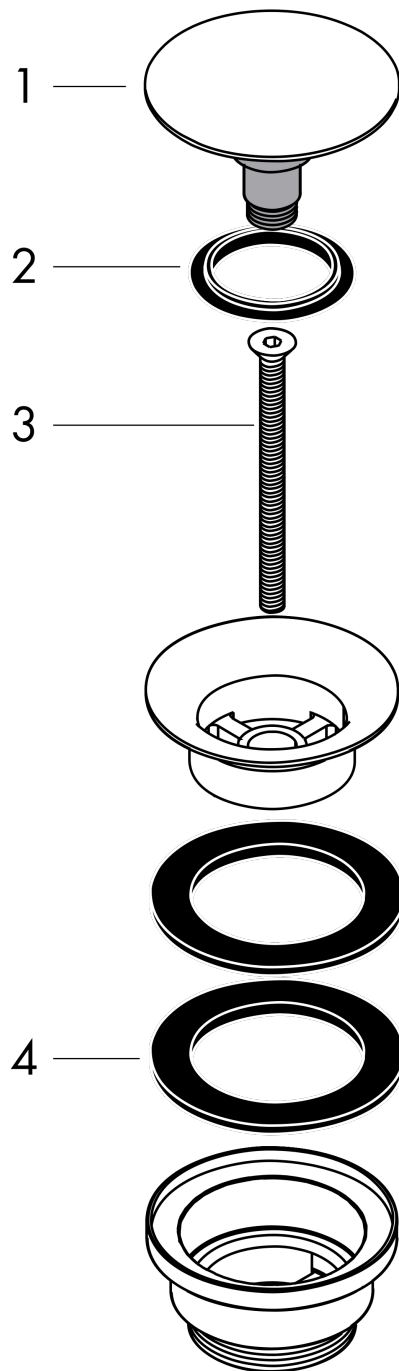

Ablaufgarnitur Push-Open für Waschtisch- und Bidetmischer

Oberfläche: **Mattweiß** Artikelnummer: **50100700**

Beschreibung

Merkmale

- Bedienung über Druckstopfen
- für Becken mit Überlauf
- Ablaufstopfenmaterial Messing
- Anschlussgröße G 1¼
- mit Überlauf

Designpreise

Produktabbildung

Maßzeichnung

Ablaufgarnitur Push-Open für Waschtisch- und Bidetmischer
 Oberfläche: **Mattweiß** Artikelnummer: **50100700**

Explosionszeichnung

Baujahr: >04/20

Ablaufgarnitur Push-Open für Waschtisch- und Bidetmischer

Oberfläche: **Mattweiß** Artikelnummer: **50100700**

Ersatzteilliste

Baujahr: >04/20

Pos.	Beschreibung	Artikelnummer	PG	VE
1	Stopfen	97204700	61	1
2	Dichtung	97205000	2	1
3	Schraube	98000000	2	1
4	Formring	96361000	3	1