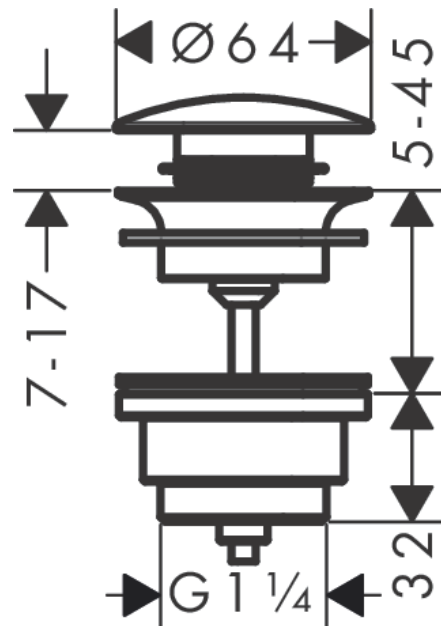

Ablaufgarnitur Push-Open für Waschtisch- und Bidetmischer

Oberfläche: **Mattweiß** Artikelnummer: **50100700**

Beschreibung

Merkmale

- Bedienung über Druckstopfen
- für Becken mit Überlauf
- Ablaufstopfenmaterial Messing
- Anschlussgröße G 1¼
- mit Überlauf

Designpreise

Produktabbildung

Maßzeichnung

Ablaufgarnitur Push-Open für Waschtisch- und Bidetmischer
 Oberfläche: **Mattweiß** Artikelnummer: **50100700**

Explosionszeichnung

Baujahr: >04/20

Ablaufgarnitur Push-Open für Waschtisch- und Bidetmischer

Oberfläche: **Mattweiß** Artikelnummer: **50100700**

Ersatzteilliste

Baujahr: >04/20

Pos.	Beschreibung	Artikelnummer	PG	VE
1	Stopfen	97204700	61	1
2	Dichtung	97205000	2	1
3	Schraube	98000000	2	1
4	Formring	96361000	3	1