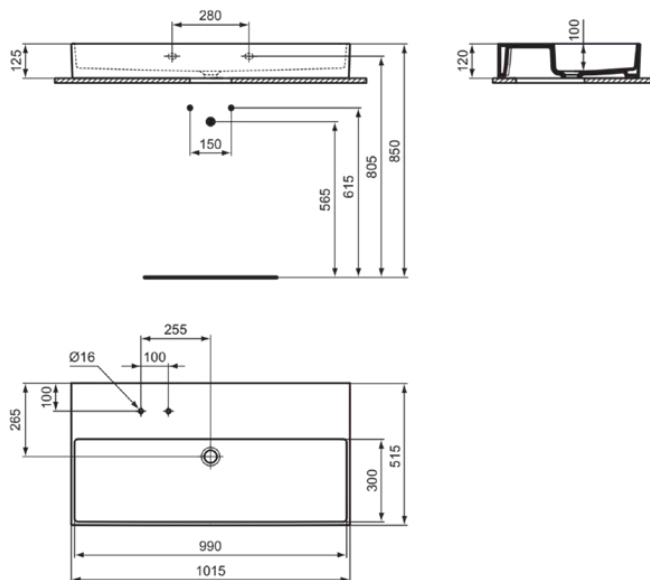

SOLOS

T5370V2

SOLOS | Waschtisch 1015x515x125 mm in schwarz glänzend, 2 Hahnlöcher, ohne Überlauf | Diamatec

Bild & Zeichnung

Allgemeine Informationen

Produktkategorie:	Waschtische
Produktart:	Waschtisch
Marke:	Ideal Standard
Kollektion:	SOLOS
Designer:	Palomba Serafini Associati
Colour:	V2 - Schwarz Glänzend
Oberflächenveredelung:	glänzend
Höhe (mm):	125
Breite (mm):	1015
Ausladung (mm):	515
Befestigungsart:	Befestigungsschrauben
Nettogewicht (kg):	33.50
EAN Code:	8014140518037

Features

Produktstandards & Zertifikate

Normen:	EN 14688
---------	----------

Produktspezifikationen

Farbcode:	V2
Farbbeschreibung:	schwarz glänzend
Eckmodell:	Nein
Diamatec Technologie:	Ja
Geschliffene Unterseite:	Ja
Barrierefreies Produkt:	Nein
Mit Kettenöse:	Nein
Material:	Keramik
Materialspezifikation:	Diamatec
Anzahl von Hahnlöchern je Waschbecken:	2
Anzahl von Waschbecken:	1
Sichtbarer Überlauf:	Nein
PVD Technologie:	Nein
Ablagefläche:	Hinten
Oberflächenveredelung:	glänzend
Position des Hahnlochs:	Modellart
Mit Rückwand:	Nein
Mit Verschlussstopfen:	Nein
Mit Überlauf:	Nein
Mit Siphon:	Nein
Befestigungsart:	Befestigungsschrauben

SOLOS

T5370V2

SOLOS | Waschtisch 1015x515x125 mm in schwarz glänzend, 2 Hahnlöcher, ohne Überlauf | Diamatec

Montageart:

wandhängend

Ihr Kontakt vor Ort:

België • Belgique

Ideal Standard Produktions-GmbH
Corporate Village - Frame 21 Building
Da Vincilaan 2
B-1935 Zaventem
☎ +32 2 325 66 00
✉ +32 2 325 66 01
www.idealstandard.be