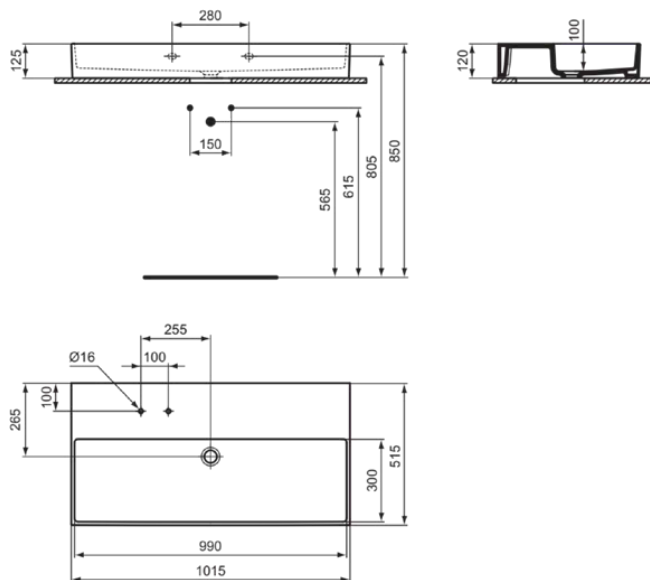

SOLOS

T5370V2

SOLOS | Waschtisch 1015x515x125 mm in schwarz glänzend, 2 Hahnlöcher, ohne Überlauf

Bild & Zeichnung

Allgemeine Informationen

Produktkategorie:	Waschtische
Produktart:	Waschtisch
Marke:	Ideal Standard
Kollektion:	SOLOS
Designer:	Palomba Serafini Associati
Farbe:	V2 - Schwarz Glänzend
Oberflächenveredelung:	glänzend
Höhe (mm):	125
Breite (mm):	1015
Ausladung (mm):	515
Befestigungsart:	Befestigungsschrauben
Nettogewicht (kg):	33.50
EAN Code:	8014140518037

Produktstandards & Zertifikate

Normen:	EN 14688
---------	----------

Produktspezifikationen

Farbcode:	V2
Farbbeschreibung:	schwarz glänzend
Eckmodell:	Nein
Geschliffene Unterseite:	Ja
Barrierefreies Produkt:	Nein
Mit Kettenöse:	Nein
Material:	Keramik
Materialspezifikation:	Feinfeuerton
Anzahl von Hahnlöchern je Waschbecken:	2
Anzahl von Waschbecken:	1
Sichtbarer Überlauf:	Nein
PVD Technologie:	Nein
Ablagefläche:	Hinten
Oberflächenveredelung:	glänzend
Position des Hahnlochs:	Modellart
Mit Rückwand:	Nein
Mit Verschlussstopfen:	Nein
Mit Überlauf:	Nein
Mit Siphon:	Nein
Befestigungsart:	Befestigungsschrauben
Montageart:	wandhängend