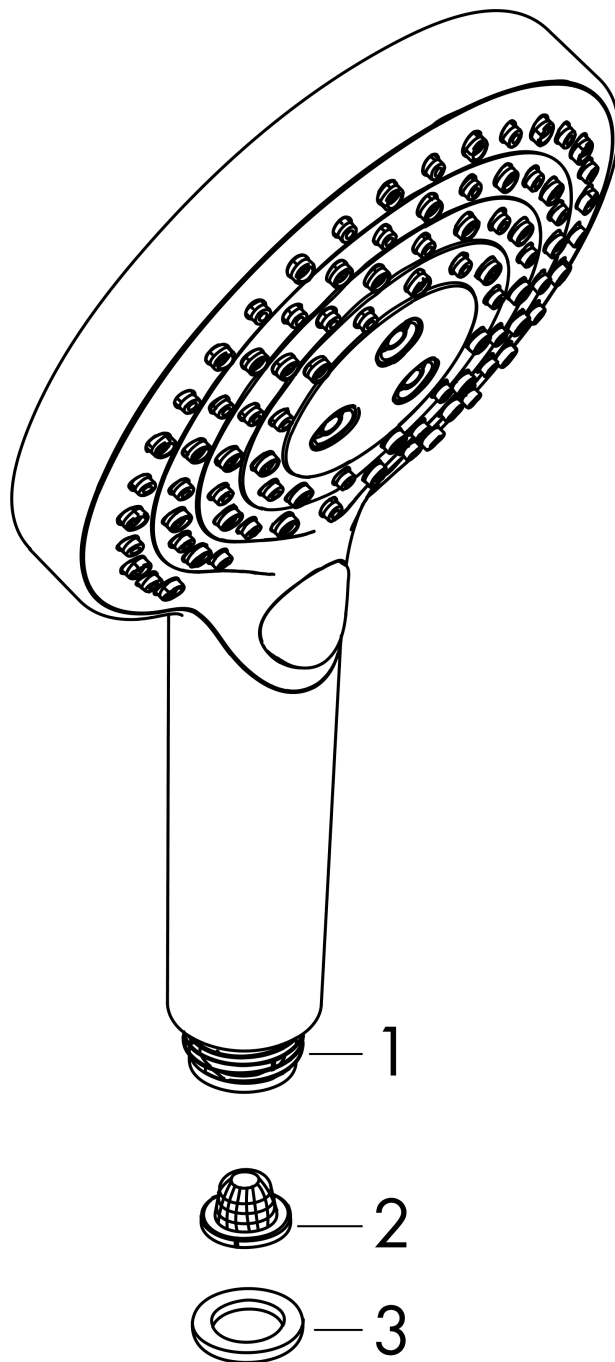

Raindance Select S
Handbrause 120 3jet PowderRain
 Oberfläche: **Chrom** Artikelnummer: **26014000**

Beschreibung

Merkmale

- Brausekopfgröße: 125 mm
- Strahlart: PowderRain, Rain, Whirl
- komfortable Strahlartenumstellung durch Select-Taste
- Oberfläche Strahlscheibe: reinigungsfreundliche Strahlscheibe aus Kunststoff
- maximale Durchflussmenge bei 3 bar: 11 l/min
- Mindestfließdruck: 1,2 bar
- mit innenliegender Wasserführung
- ausspülbare Siebdichtung
- Anschlussgewinde G 1/2
- für Durchlauferhitzer geeignet
- DVGW DW-6517CT0522
- P-IX 16898/IA
- EPD Hand Showers

Technologie

Zertifikate / Nachhaltigkeit

Produktabbildung

Maßzeichnung

Raindance Select S
Handbrause 120 3jet PowderRain
 Oberfläche: **Chrom** Artikelnummer: **26014000**

Durchflussdiagramm

Die Verbrauchswerte wurden praxisnah mit den dazugehörigen Armaturen (Thermostat/Mischer/Unterputzventil) gemessen.

Raindance Select S
Handbrause 120 3jet PowderRain
 Oberfläche: **Chrom** Artikelnummer: **26014000**

Explosionszeichnung

Baujahr: >04/18

Raindance Select S
Handbrause 120 3jet PowderRain
 Oberfläche: **Chrom** Artikelnummer: **26014000**

Ersatzteilliste

Baujahr: >04/18

Pos.	Beschreibung	Artikelnummer	PG	VE
1	Anschlußstutzen	93089000	5	1
2	Sieb	92672000	2	1
3	Dichtung	98058000	1	1