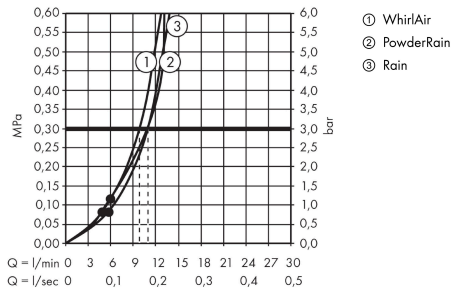

Raindance Select S
Handbrause 120 3jet PowderRain
 Oberfläche: **Chrom** Artikelnummer: **26014000**

Beschreibung

Merkmale

- Brausekopfgröße: 125 mm
- Strahlart: PowderRain, Rain, Whirl
- komfortable Strahlartenumstellung durch Select-Taste
- Oberfläche Strahlscheibe: reinigungsfreundliche Strahlscheibe aus Kunststoff
- maximale Durchflussmenge bei 3 bar: 11 l/min
- Mindestfließdruck: 1,2 bar
- mit innenliegender Wasserführung
- ausspülbare Siebdichtung
- Anschlussgewinde G 1/2
- für Durchlauferhitzer geeignet
- DVGW DW-6517CT0522
- P-IX 16898/IA
- EPD Hand Showers

Technologie

Zertifikate / Nachhaltigkeit

Produktabbildung

Maßzeichnung

Raindance Select S
Handbrause 120 3jet PowderRain
 Oberfläche: **Chrom** Artikelnummer: **26014000**

Durchflussdiagramm

Die Verbrauchswerte wurden praxisnah mit den dazugehörigen Armaturen (Thermostat/Mischer/Unterputzventil) gemessen.