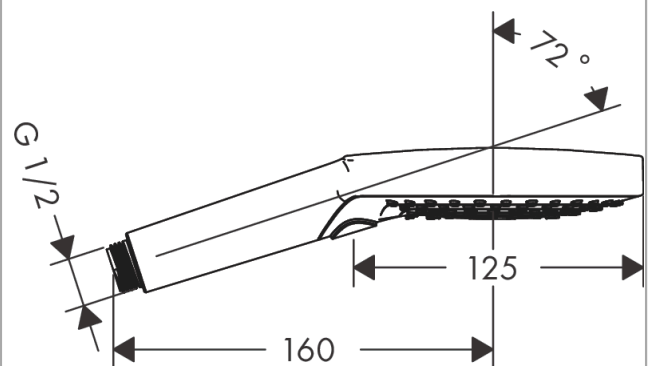

Raindance Select S
Handbrause 120 3jet PowderRain
 Oberfläche: **Chrom** Artikelnummer: **26014000**

Beschreibung

Merkmale

- Brausekopfgröße: 125 mm
- Strahlart: PowderRain, Rain, Whirl
- komfortable Strahlartenumstellung durch Select-Taste
- Oberfläche Strahlscheibe: reinigungsfreundliche Strahlscheibe aus Kunststoff
- maximale Durchflussmenge bei 3 bar: 11 l/min
- Mindestfließdruck: 1,2 bar
- mit innenliegender Wasserführung
- ausspülbare Siebdichtung
- Anschlussgewinde G 1/2
- für Durchlauferhitzer geeignet
- DVGW DW-6517CT0522
- P-IX 16898/IA
- EPD Hand Showers

Technologie

Zertifikate / Nachhaltigkeit

Produktabbildung

Maßzeichnung

Raindance Select S
Handbrause 120 3jet PowderRain
 Oberfläche: **Chrom** Artikelnummer: **26014000**

Durchflussdiagramm

Die Verbrauchswerte wurden praxisnah mit den dazugehörigen Armaturen (Thermostat/Mischer/Unterputzventil) gemessen.