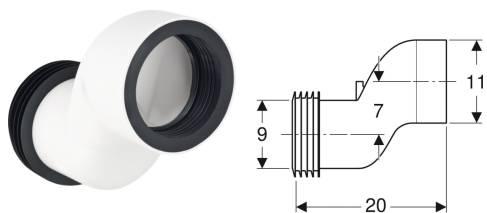

**Geberit Set Anschlussstutzen für Wand-WC, 7 cm etagiert**

Beispielbild

**Verwendungszwecke**

- Zum Ausgleichen von Versatz zwischen WC-Anschlüssen und Wandabläufen

**Technische Daten**

Werkstoff

PP

**Lieferumfang**

- Anschlussstutzen aus PP,  $\varnothing$  90 mm
- 2 Manschetten aus EPDM,  $\varnothing$  90 / 110 mm

Art.-Nr.	DN	d, $\varnothing$	arc	VE1
131.108.11.1	90	90 mm	0°	1 St.