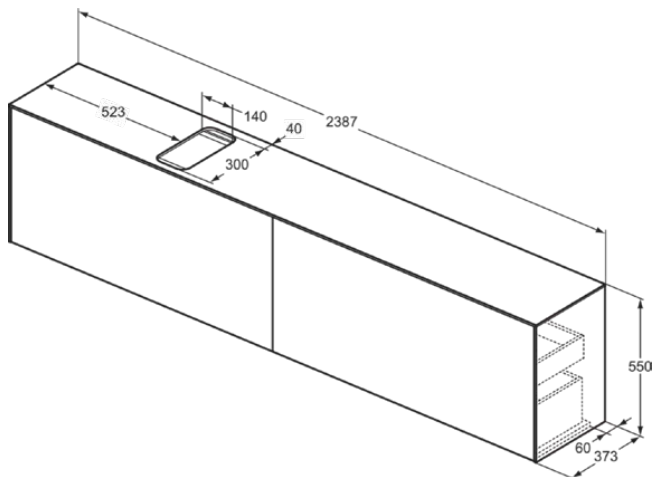

CONCA

T4340Y1

CONCA | Waschtisch-Unterschrank 2387x373x550 mm in weiß matt lackiert, 4 Schubladen | Vollauszug, Push-to-open, SoftClosing, Vormontiert, Nachhaltig gewonnenes Holz, Echtholz furnier

Bild & Zeichnung

Allgemeine Informationen

Produktkategorie:	Möbel
Produktart:	Waschtisch-Unterschrank
Marke:	Ideal Standard
Kollektion:	CONCA
Designer:	Palomba Serafini Associati
Colour:	Y1 - Weiß Matt Lackiert
Oberflächenveredelung:	Matt
Maximale Höhe (mm):	550
Maximale Breite (mm):	2387
Ausladung (mm):	373
Befestigungsart:	Befestigungsset
Nettogewicht (kg):	87.50
EAN Code:	8014140465119