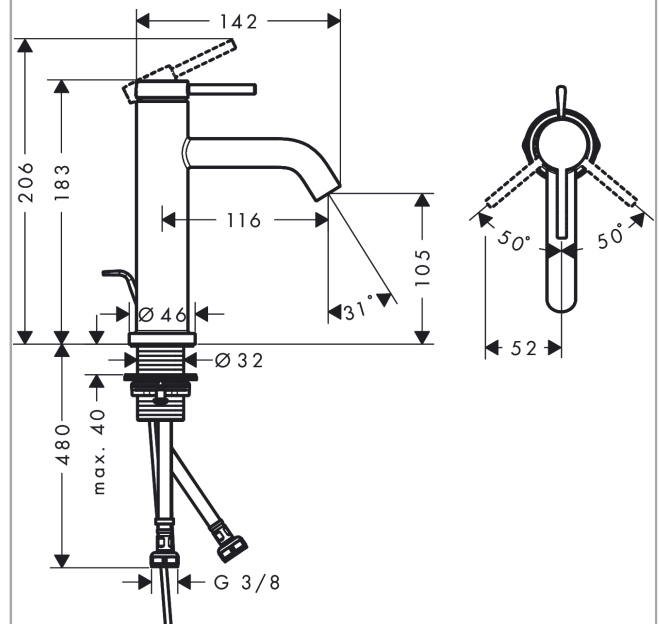

Tecturis S

Einhebel-Waschtischmischer 110 EcoSmart+ mit Zugstangen-Ablaufgarnitur

Oberfläche: **Chrom** Artikelnummer: **73310000**

Beschreibung

Merkmale

- besteht aus: Einhebel-Waschtischmischer, Ablaufgarnitur
- ComfortZone 110
- Ausladung: 116 mm
- Auslaufhöhe: 105 mm
- Griffvariante: Hebelgriff
- Strahlart: Normalstrahl
- maximale Durchflussmenge bei 3 bar: 4 l/min
- Keramikmischsystem
- Temperaturbegrenzung einstellbar
- für Durchlauferhitzer geeignet
- Zugstangen-Ablaufgarnitur G 1¼
- Material Ablaufventil: Metall
- Anschlussart: G ¾ Anschlusschläuche
- Anschlussgröße: DN15
- EU-Taxonomie: max. 6 l/min - wesentlicher Beitrag (SC) möglich
- PA-IX 38524/IO

Technologie

Designpreise

Produktabbildung

Maßzeichnung

Tecturis S

Einhebel-Waschtismischer 110 EcoSmart+ mit Zugstangen-Ablaufgarnitur

Oberfläche: **Chrom** Artikelnummer: **73310000**

Durchflussdiagramm