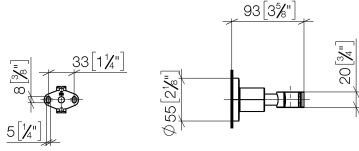

28 050 892

• Rosette Ø 55 mm

	Dark Platinum gebürstet	28 050 892-99
	Chrom	28 050 892-00
	Platin gebürstet	28 050 892-06
	Platin	28 050 892-08
	Dark Chrome	28 050 892-19
	Light Gold gebürstet	28 050 892-27
	Messing gebürstet (23kt Gold)	28 050 892-28
	Schwarz matt	28 050 892-33
	Bronze gebürstet	28 050 892-42
	Champagne gebürstet (22kt Gold)	28 050 892-46
	Champagne (22kt Gold)	28 050 892-47
	Chrom gebürstet	28 050 892-93

28 050 892

mm [inches]

28 050 892

Produktversion ab 4/1/2024

Ersatzteile für die
anderen
Oberflächenvarianten
finden Sie hier:
Chrom

TARA Brausehalter - Dark Platinum gebürstet

TARA

28 050 892

Ersatzteilstückliste

Produktversion ab 4/1/2024

Nr.	Artikelnummer	Benennung	Verbaumenge	Lieferzeit
	05 17 20 739 00 90	Befestigungssatz 150 x 65 x 10 mm -	9	2