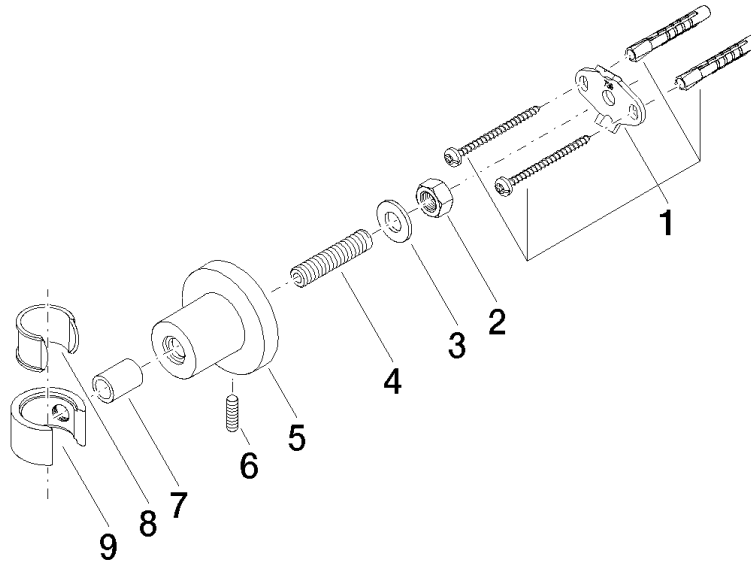

28 050 892

• Rosette Ø 55 mm

	Dark Platinum gebürstet	28 050 892-99
	Chrom	28 050 892-00
	Platin gebürstet	28 050 892-06
	Platin	28 050 892-08
	Dark Chrome	28 050 892-19
	Light Gold gebürstet	28 050 892-27
	Messing gebürstet (23kt Gold)	28 050 892-28
	Schwarz matt	28 050 892-33
	Bronze gebürstet	28 050 892-42
	Champagne gebürstet (22kt Gold)	28 050 892-46
	Champagne (22kt Gold)	28 050 892-47
	Chrom gebürstet	28 050 892-93

28 050 892

mm [inches]

28 050 892

Produktversion ab 4/1/2024

Ersatzteile für die
anderen
Oberflächenvarianten
finden Sie hier:
Chrom

TARA Brausehalter - Dark Platinum gebürstet

TARA

28 050 892

Ersatzteilstückliste

Produktversion ab 4/1/2024

Nr.	Artikelnummer	Benennung	Verbaumenge	Lieferzeit
	05 17 20 739 00 90	Befestigungssatz 150 x 65 x 10 mm -	9	2