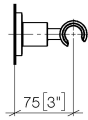

28 050 892

• Rosette Ø 55 mm

	Dark Platinum gebürstet	28 050 892-99
	Chrom	28 050 892-00
	Platin gebürstet	28 050 892-06
	Platin	28 050 892-08
	Dark Chrome	28 050 892-19
	Light Gold gebürstet	28 050 892-27
	Messing gebürstet (23kt Gold)	28 050 892-28
	Schwarz matt	28 050 892-33
	Bronze gebürstet	28 050 892-42
	Champagne gebürstet (22kt Gold)	28 050 892-46
	Champagne (22kt Gold)	28 050 892-47
	Chrom gebürstet	28 050 892-93

28 050 892

mm [inches]

28 050 892

Produktversion ab 4/1/2024

Ersatzteile für die
anderen
Oberflächenvarianten
finden Sie hier:
Chrom

TARA Brausehalter - Dark Platinum gebürstet

TARA

28 050 892

Ersatzteilstückliste

Produktversion ab 4/1/2024

Nr.	Artikelnummer	Benennung	Verbaumenge	Lieferzeit
	05 17 20 739 00 90	Befestigungssatz 150 x 65 x 10 mm -	9	2