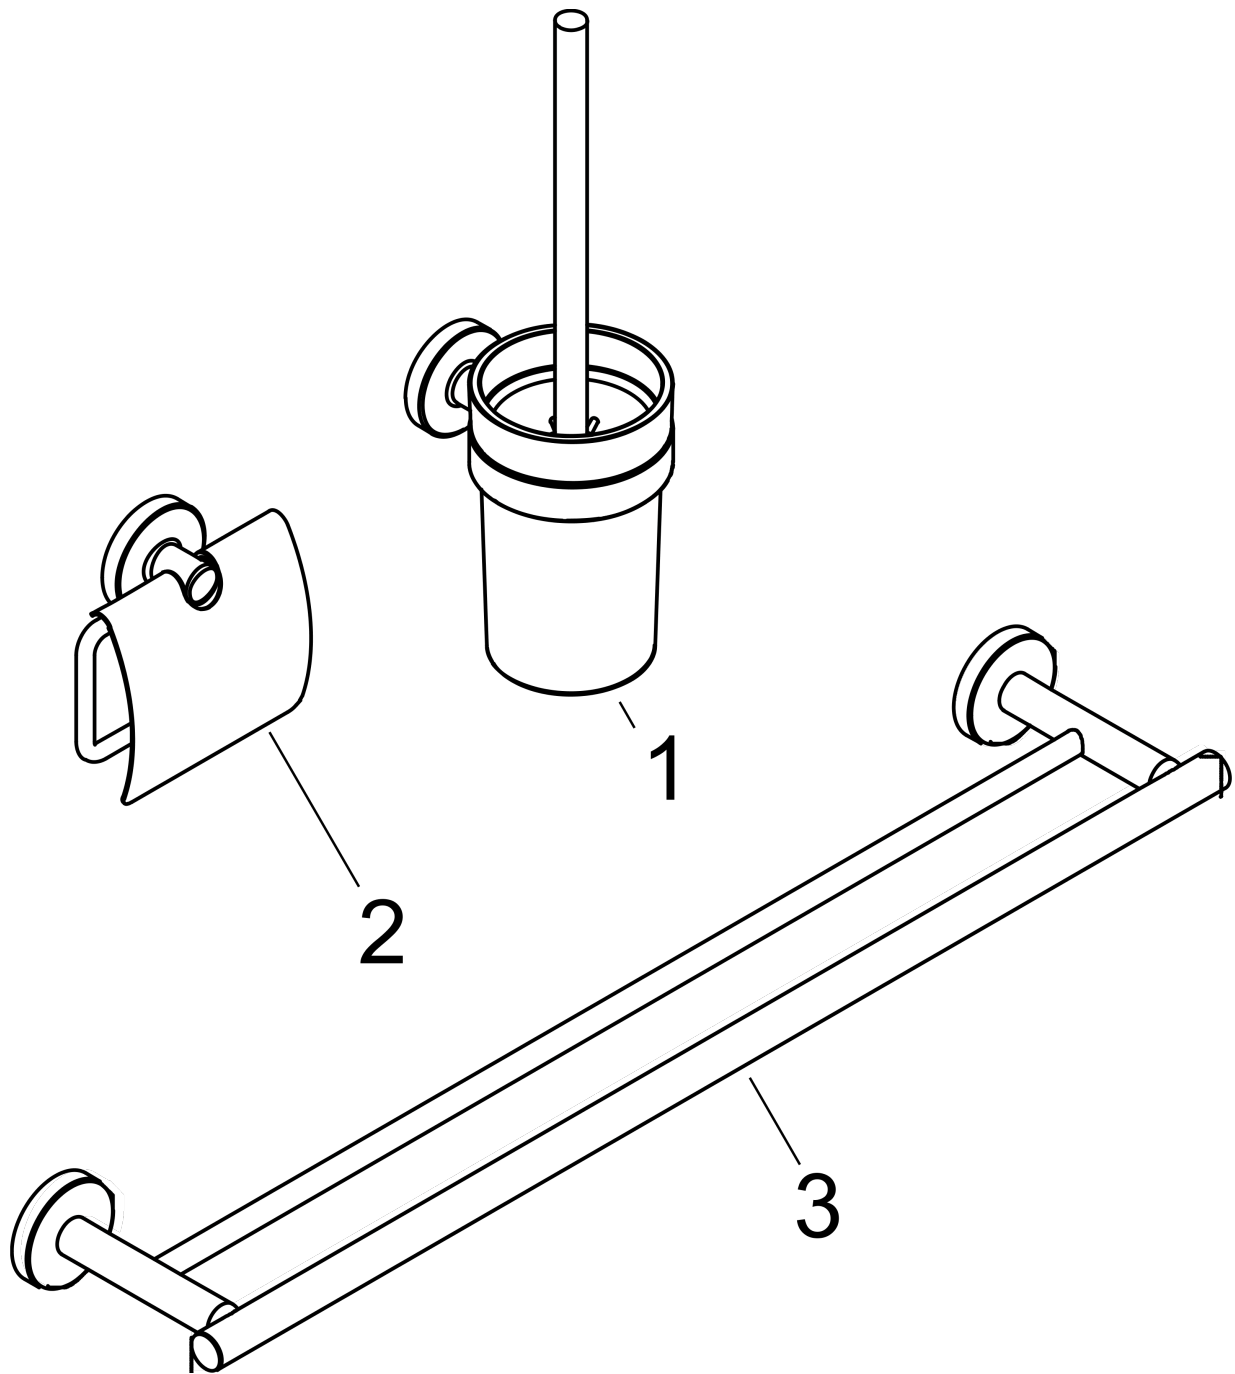

**Logis Universal
Bad-Accessoire Set 3-teilig**

Oberfläche: **Chrom** Artikelnummer: **41727000**

Beschreibung

Merkmale

- besteht aus: Doppelbadetuchhalter, Papierrollenhalter, WC-Bürste
- Material: Messing

Produktabbildung

Logis Universal
 Bad-Accessoire Set 3-teilig
 Oberfläche: Chrom Artikelnummer: 41727000

Explosionszeichnung

Baujahr: >04/18

Logis Universal
Bad-Accessoire Set 3-teilig
 Oberfläche: **Chrom** Artikelnummer: **41727000**