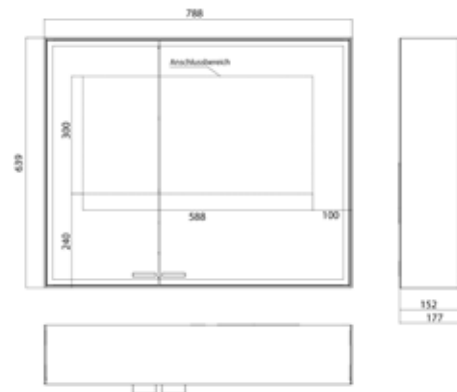

PRODUKTINFORMATION

Lichtspiegelschrank prestige 2, 788 mm, Aufputzmodell, breite Tür rechts, IP 44 aluminium

Art.-Nr.9897 070 02

Stufenlose Lichtsteuerung An/Aus, Helligkeit und Lichtfarbe (2.700 bis 6.500 K) über drei integrierte Touchbedienfelder, Umlaufende LED-Beleuchtung, verspiegelte Rückwand, verspiegelte Seitenwände, 2 stufenlos einstellbare Glasablagen, 2 Steckdosen, Höhe: 639 mm