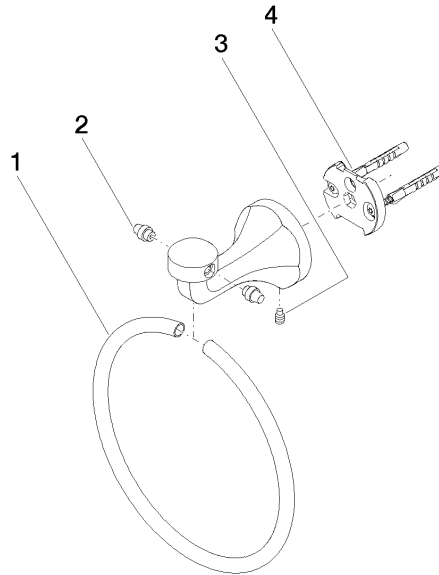

83 200 361

- Breite 185 mm
- Rosette Ø 60 mm
- Ausladung 97 mm

	Dark Platinum gebürstet	83 200 361-99
	Chrom	83 200 361-00
	Platin gebürstet	83 200 361-06
	Platin	83 200 361-08
	Messing (23kt Gold)	83 200 361-09
	Messing gebürstet (23kt Gold)	83 200 361-28

83 200 361

mm [inches]

83 200 361

Produktversion ab 7/3/2016

Ersatzteile für die
anderen
Oberflächenvarianten
finden Sie hier:
Chrom

MADISON Handtuchring rund - Dark Platinum gebürstet

MADISON

83 200 361

Ersatzteilstückliste

Produktversion ab 7/3/2016

Nr.	Artikelnummer	Benennung	Verbaumenge	Lieferzeit
	08 18 80 503-99	Halter Ø 185 x 10 mm - Dark Platinum gebürstet	5	30