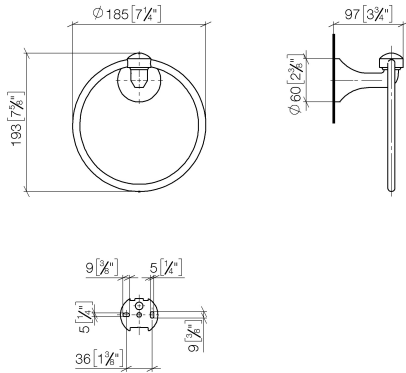

83 200 361

- Breite 185 mm
- Rosette Ø 60 mm
- Ausladung 97 mm

	Dark Platinum gebürstet	83 200 361-99
	Chrom	83 200 361-00
	Platin gebürstet	83 200 361-06
	Platin	83 200 361-08
	Messing (23kt Gold)	83 200 361-09
	Messing gebürstet (23kt Gold)	83 200 361-28

83 200 361

mm [inches]

83 200 361

Produktversion ab 7/3/2016

Ersatzteile für die
anderen
Oberflächenvarianten
finden Sie hier:
Chrom

MADISON Handtuchring rund - Dark Platinum gebürstet

MADISON

83 200 361

Ersatzteilstückliste

Produktversion ab 7/3/2016

Nr.	Artikelnummer	Benennung	Verbaumenge	Lieferzeit
	08 18 80 503-99	Halter Ø 185 x 10 mm - Dark Platinum gebürstet	5	30