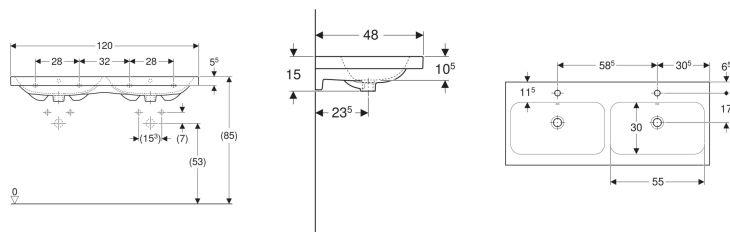

Geberit iCon Light Doppelwaschtisch

Beispielbild

Eigenschaften

- Unterbaufähig

Technische Daten

Werkstoff

Sanitärkeramik

Art.-Nr.	Farbe / Oberfläche	Hahnloch	Überlauf	B	Breite Unterschrank	H	T	VE1
501.838.00.4 *	weiß / KeraTect	ohne	sichtbar	120 cm	118.4 cm	15 cm	48 cm	1 St.

* Auftragsbezogene Produktion

Zubehör

- Geberit Tauchrohrgeruchsverschluss für Waschbecken, Abgang horizontal
- Geberit Waschbeckenablauf Raumsparmodell, schmale Ausführung, mit Außenventilstopfen mit Druckbetätigung
- Geberit Waschbeckenablauf Raumsparmodell, schmale Ausführung, mit Außenventilstopfen mit Hebelbetätigung
- Geberit Waschbeckenablauf Raumsparmodell, schmale Ausführung, mit freiem Auslauf und Ventilabdeckung
- Geberit Drehbetätigung mit Kabelzug
- Geberit Tauchrohrsiphon für Waschbecken, Anschluss BSP, Abgang horizontal oder vertikal
- Befestigungsset für Geberit Waschtische