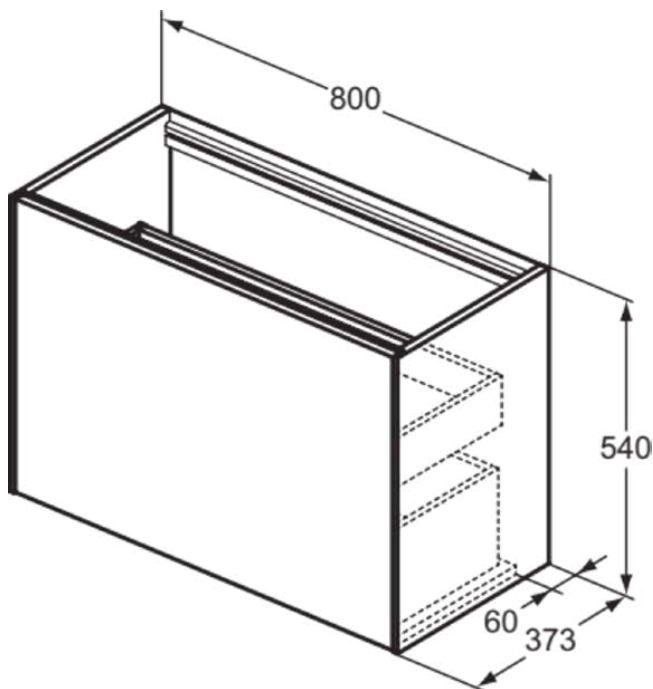

CONCA

T3994Y6

CONCA | Waschtisch-Unterschrank 800x373x540 mm in eiche hell furnier, 2 Schubladen | Vollauszug, Push-to-open, SoftClosing, Vormontiert, Nachhaltig gewonnenes Holz, Echtholz furnier

Bild & Zeichnung

Allgemeine Informationen

Produktkategorie:	Möbel
Produktart:	Waschtisch-Unterschrank
Marke:	Ideal Standard
Kollektion:	CONCA
Designer:	Palomba Serafini Associati
Colour:	Y6 - Eiche Hell Furnier
Oberflächenveredelung:	Matt
Maximale Höhe (mm):	540
Maximale Breite (mm):	800
Ausladung (mm):	373
Befestigungsart:	Befestigungsset
Nettogewicht (kg):	33.00
EAN Code:	8014140462842

CONCA

T3994Y6

CONCA | Waschtisch-Unterschrank 800x373x540 mm in eiche hell furnier, 2 Schubladen | Vollauszug, Push-to-open, SoftClosing, Vormontiert, Nachhaltig gewonnenes Holz, Echtholz furnier

Produktspezifikationen