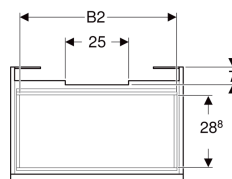

Geberit Renova Plan Unterschrank für Waschtisch, mit einer Schublade und einer Innenschublade

Beispielbild

Eigenschaften

- FSC™ C134279 zertifiziert
- Wandhängend
- Mit einer Schublade
- Mit einer Innenschublade
- Griffmulde zum Öffnen
- Schublade mit Selbsteinzug
- Schubladen ohne Geruchsverschlussausschnitt

- Feuchtigkeitsbeständig
- Front aus MDF
- Vormontiert geliefert

Technische Daten

Werkstoff	Hochverdichtete Dreischicht-Holzspanplatte
Maximale Schubladenbelastung	30 kg

Lieferumfang

- Unterschrank für Waschtisch
- Befestigungsmaterial

Art.-Nr.	Farbe / Oberfläche	B	B1	B2	Breite Waschtisch	H	T	T1	VE1
501.908.JR.1 *	Nussbaum hickory / Folie strukturiert	68.2 cm	62 cm	61 cm	75 cm	60.6 cm	44.6 cm	42.3 cm	1 St.

* Auftragsbezogene Produktion

- Waschtischunterschranke ab 60 cm Breite sind kombinierbar mit dem Seitenschrank Art.-Nr. 501.913.xx.1
- Geberit Raumsparophon Art. 151.116.11.1. zusätzlich bestellen