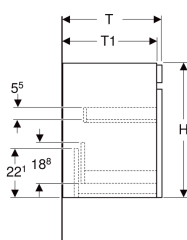

Geberit Renova Plan Unterschrank für Waschtisch, mit einer Schublade und einer Innenschublade

Beispielbild

Eigenschaften

- FSC™ C134279 zertifiziert
- Wandhängend
- Mit einer Schublade
- Mit einer Innenschublade
- Griffmulde zum Öffnen
- Schublade mit Selbsteinzug
- Schubladen ohne Geruchsverschlussausschnitt

Art.-Nr.	Farbe / Oberfläche	B	B1	B2	Breite Waschtisch	H	T	T1	VE1
501.908.JR.1 *	Nussbaum hickory / Folie strukturiert	68.2 cm	62 cm	61 cm	75 cm	60.6 cm	44.6 cm	42.3 cm	1 St.

* Auftragsbezogene Produktion

- Waschtischunterschranke ab 60 cm Breite sind kombinierbar mit dem Seitenschrank Art.-Nr. 501.913.xx.1
- Geberit Raumsparophon Art. 151.116.11.1. zusätzlich bestellen