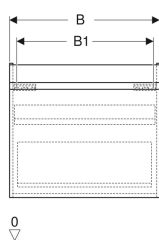

Geberit Renova Plan Unterschrank für Waschtisch, mit einer Schublade und einer Innenschublade

Beispielbild

Eigenschaften

- FSC™ C134279 zertifiziert
- Wandhängend
- Mit einer Schublade
- Mit einer Innenschublade
- Griffmulde zum Öffnen
- Schublade mit Selbsteinzug
- Schubladen ohne Geruchsverschlussausschnitt

- Feuchtigkeitsbeständig
- Front aus MDF
- Vormontiert geliefert

Technische Daten

Werkstoff	Hochverdichtete Dreischicht-Holzspanplatte
Maximale Schubladenbelastung	30 kg

Lieferumfang

- Unterschrank für Waschtisch
- Befestigungsmaterial

Art.-Nr.	Farbe / Oberfläche	B	B1	B2	Breite Waschtisch	H	T	T1	VE1
501.908.JR.1 *	Nussbaum hickory / Folie strukturiert	68.2 cm	62 cm	61 cm	75 cm	60.6 cm	44.6 cm	42.3 cm	1 St.

* Auftragsbezogene Produktion

- Waschtischunterschranke ab 60 cm Breite sind kombinierbar mit dem Seitenschrank Art.-Nr. 501.913.xx.1
- Geberit Raumsparophon Art. 151.116.11.1. zusätzlich bestellen