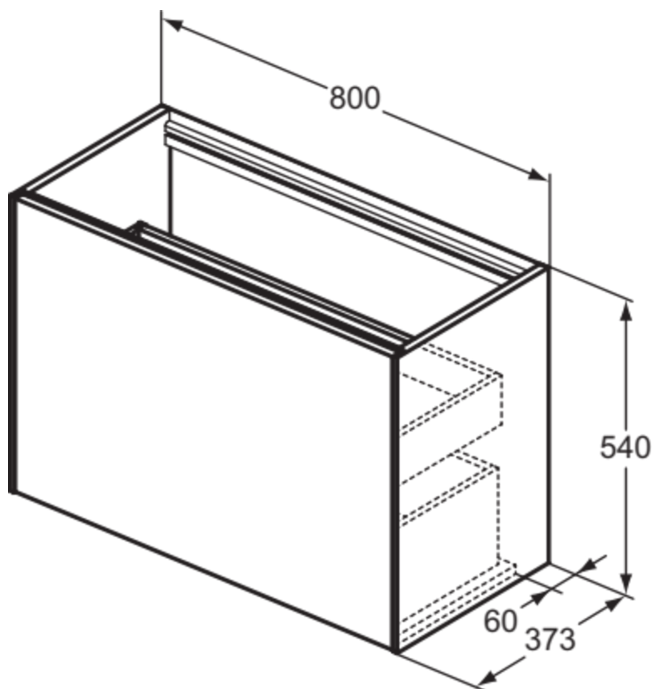

## T3994Y3

CONCA | Waschtisch-Unterschrank 800x373x540 mm in sunset matt lackiert, 2 Schubladen | Vollauszug, Push-to-open, SoftClosing, Vormontiert, Nachhaltig gewonnenes Holz, Echtholz furnier

### Allgemeine Informationen

Produktkategorie:	Möbel
Produktart:	Waschtisch-Unterschrank
Marke:	Ideal Standard
Kollektion:	CONCA
Designer:	Palomba Serafini Associati
Colour:	Y3 - Sunset Matt Lackiert
Oberflächenveredelung:	Matt
Maximale Höhe (mm):	540
Maximale Breite (mm):	800
Ausladung (mm):	373
Befestigungsart:	Befestigungsset
Nettogewicht (kg):	33.00
EAN Code:	8014140462811