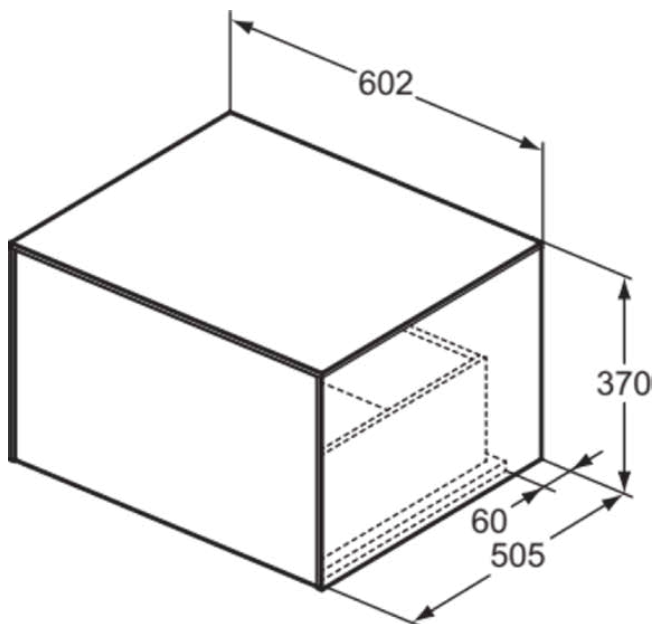

CONCA

T4311Y4

CONCA | Waschtisch-Unterschrank 602x505x370 mm in eiche geflammt furnier, 1 Schublade | Vollauszug, Push-to-open, SoftClosing, Vormontiert, Nachhaltig gewonnenes Holz, Echtholz furnier

Bild & Zeichnung

Allgemeine Informationen

Produktkategorie:	Möbel
Produktart:	Waschtisch-Unterschrank
Marke:	Ideal Standard
Kollektion:	CONCA
Designer:	Palomba Serafini Associati
Colour:	Y4 - Eiche Geflammt Furnier
Oberflächenveredelung:	Matt
Höhe (mm):	370
Breite (mm):	602
Ausladung (mm):	505
Befestigungsart:	Befestigungsset
Nettogewicht (kg):	26.50
EAN Code:	8014140463405

CONCA

T4311Y4

CONCA | Waschtisch-Unterschrank 602x505x370 mm in eiche geflammt furnier, 1 Schublade | Vollauszug, Push-to-open, SoftClosing, Vormontiert, Nachhaltig gewonnenes Holz, Echtholz furnier

Produktspezifikationen