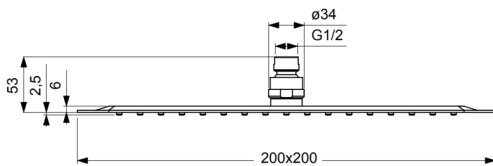

# B0387MY

IDEALRAIN LUXE | Kopfbrause 200x53x200 mm in edelstahl, 12 l/min (3 bar) | EasyClean

## Allgemeine Informationen

Produktkategorie:	Regenbrausen
Produktart:	Kopfbrause
Marke:	Ideal Standard
Kollektion:	IDEALRAIN LUXE
Colour:	MY - Edelstahl
Oberflächenveredelung:	Matt
Maximale Höhe (mm):	200
Maximale Breite (mm):	200
Ausladung (mm):	53
Nettogewicht (kg):	0.77
EAN Code:	3800861038191