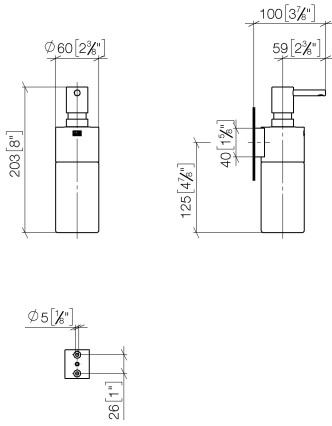

Spender Wandmodell - Platin

MEM

83 435 970

- Flasche aus Kristallglas, matt
- Breite 60 mm
- Höhe 200 mm
- 250 ml Flaschenvolumen
- Ausladung 96 mm

Passt zu: MEM, CL.1, TARA, LISSÉ,
MADISON, VAIA, META, CYO

83 435 970

mm [inches]

83 435 970

Produktversion ab 10/1/2023

Ersatzteile für die
anderen
Oberflächenvarianten
finden Sie hier:
Chrom

Spender Wandmodell - Platin

MEM

83 435 970

Ersatzteilstückliste

Produktversion ab 10/1/2023

Nr.	Artikelnummer	Benennung	Verbaumenge	Lieferzeit
	90 10 10 535 00-08	Lotionspender - Platin	6	40