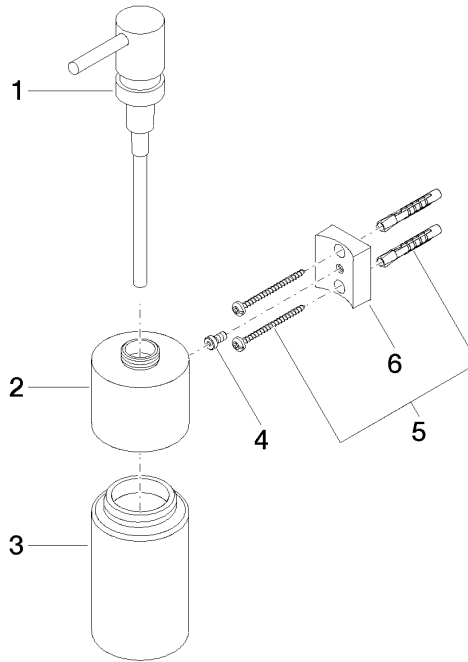

Spender Wandmodell - Platin

MEM

83 435 970

- Flasche aus Kristallglas, matt
- Breite 60 mm
- Höhe 200 mm
- 250 ml Flaschenvolumen
- Ausladung 96 mm

Passt zu: MEM, CL.1, TARA, LISSÉ,
MADISON, VAIA, META, CYO

83 435 970

mm [inches]

83 435 970

Produktversion ab 10/1/2023

Ersatzteile für die
anderen
Oberflächenvarianten
finden Sie hier:
Chrom

Spender Wandmodell - Platin

MEM

83 435 970

Ersatzteilstückliste

Produktversion ab 10/1/2023

Nr.	Artikelnummer	Benennung	Verbaumenge	Lieferzeit
	90 10 10 535 00-08	Lotionspender - Platin	6	40