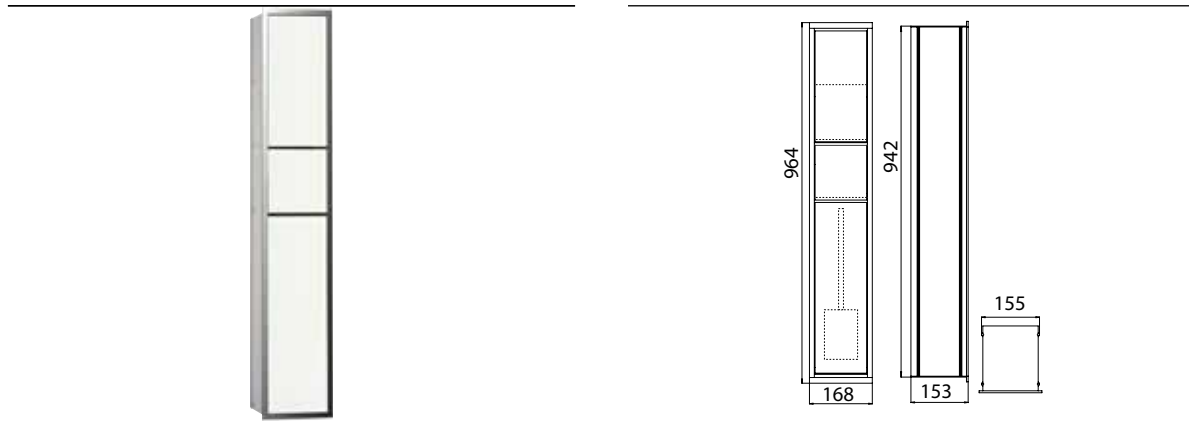

PRODUKTINFORMATION

WC-Modul chrom/optiwhite

Art.-Nr.9760 278 64

Fach mit Einlegeboden, Papierhalterbox, Toilettenbürstengarnitur, Türanschlag links/rechts wechselbar