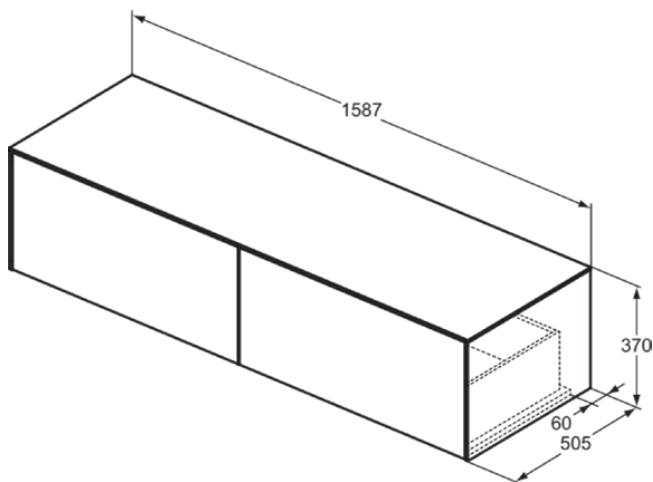

## T4315Y5

CONCA | Waschtisch-Unterschrank 1587x505x370 mm in walnuss dunkel dekor, 2 Schubladen | Vollauszug, Push-to-open, SoftClosing, Vormontiert, Nachhaltig gewonnenes Holz, Echtholz furnier

### Allgemeine Informationen

Produktkategorie:	Möbel
Produktart:	Waschtisch-Unterschrank
Marke:	Ideal Standard
Kollektion:	CONCA
Designer:	Palomba Serafini Associati
Colour:	Y5 - Walnuss Dunkel Dekor
Oberflächenveredelung:	Matt
Maximale Höhe (mm):	370
Maximale Breite (mm):	1587
Ausladung (mm):	505
Befestigungsart:	Befestigungsset
Nettogewicht (kg):	59.00
EAN Code:	8014140463658