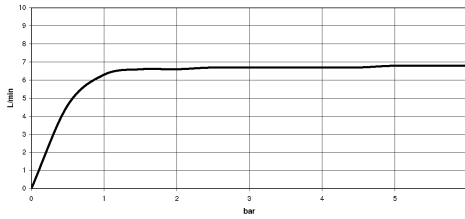

Späterer Brauseschlauch-Wechsel ohne Ausbau der Armatur möglich aufgrund zweiteiliger Bauweise.

Eigensicher gegen Rückfließen.

	Schwarz matt	27 702 979-33
	Chrom	27 702 979-00
	Platin gebürstet	27 702 979-06
	Platin	27 702 979-08
	Messing (23kt Gold)	27 702 979-09
	Dark Chrome	27 702 979-19
	Light Gold gebürstet	27 702 979-27
	Messing gebürstet (23kt Gold)	27 702 979-28
	Bronze gebürstet	27 702 979-42
	Champagne gebürstet (22kt Gold)	27 702 979-46
	Champagne (22kt Gold)	27 702 979-47
	Chrom gebürstet	27 702 979-93
	Dark Platinum gebürstet	27 702 979-99

27 702 979
mm [inches]

Durchflussdiagramm

Codes & Standards

ASME A112.18.1

cUPC

EN 1717

Scottish Water
Byelaws

UK Water Supply
Regulations