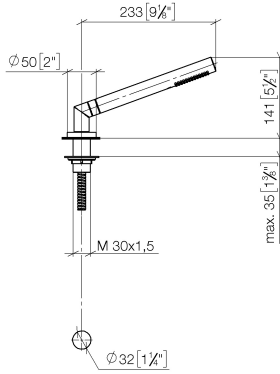

Schlauchbrausegarnitur für Wannenrand- bzw. Fliesenrandmontage - Schwarz matt

TARA

27 702 979

Passt zu: TARA, LISSÉ

- COMPACT RAIN, Durchfluss max. 6,8 l/min (bei 3 Bar)
- mit Antikalk-System
- Rosette Ø 50 mm
- Bohrungsdurchmesser 32 mm
- Metallbrauseschlauch 1750 mm mit integriertem Verdrehenschutz

Späterer Brauseschlauch-Wechsel ohne Ausbau der Armatur möglich aufgrund zweiteiliger Bauweise.

Eigensicher gegen Rückfließen.

	Schwarz matt	27 702 979-33
	Chrom	27 702 979-00
	Platin gebürstet	27 702 979-06
	Platin	27 702 979-08
	Messing (23kt Gold)	27 702 979-09
	Dark Chrome	27 702 979-19
	Light Gold gebürstet	27 702 979-27
	Messing gebürstet (23kt Gold)	27 702 979-28
	Bronze gebürstet	27 702 979-42
	Champagne gebürstet (22kt Gold)	27 702 979-46
	Champagne (22kt Gold)	27 702 979-47
	Chrom gebürstet	27 702 979-93
	Dark Platinum gebürstet	27 702 979-99

27 702 979
mm [inches]

Durchflussdiagramm

Codes & Standards

ASME A112.18.1

cUPC

EN 1717

Scottish Water
Byelaws

UK Water Supply
Regulations