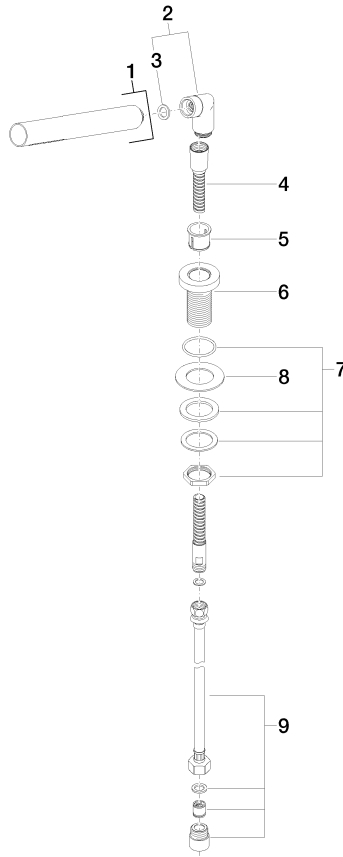

Schlauchbrausegarnitur für Wannenrand- bzw. Fliesenrandmontage - Schwarz matt

TARA

27 702 979

Passt zu: TARA, LISSÉ

- COMPACT RAIN, Durchfluss max. 6,8 l/min (bei 3 Bar)
- mit Antikalk-System
- Rosette Ø 50 mm
- Bohrungsdurchmesser 32 mm
- Metallbrauseschlauch 1750 mm mit integriertem Verdrehenschutz

27 702 979
mm [inches]

Durchflussdiagramm

Codes & Standards

ASME A112.18.1

cUPC

EN 1717

Scottish Water
Byelaws

UK Water Supply
Regulations

Schlauchbrausegarnitur für Wannenrand- bzw. Fliesenrandmontage - Schwarz
matt

TARA

27 702 979

Zertifikate

Belgaqua_21-383-2 IAPMO_4976

WRAS_2209

27 702 979

Produktversion bis 5/15/2020

Produktversion ab 5/15/2020

Ersatzteile für die
anderen
Oberflächenvarianten
finden Sie hier:
Chrom

Schlauchbrausegarnitur für Wannenrand- bzw. Fliesenrandmontage - Schwarz matt

TARA

27 702 979

Ersatzteilstückliste