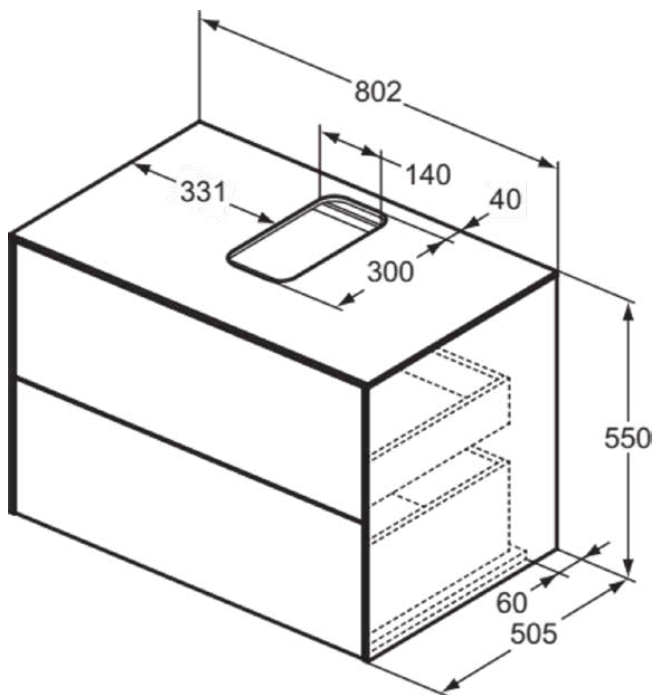

CONCA

T3941Y3

CONCA | Waschtisch-Unterschrank 802x505x550 mm in sunset matt lackiert, 2 Schubladen | Grifflos, Vollauszug, Push-to-open, SoftClosing, Vormontiert, Nachhaltig gewonnenes Holz, Echtholz furnier

Bild & Zeichnung

Allgemeine Informationen

| | |
|------------------------|----------------------------|
| Produktkategorie: | Möbel |
| Produktart: | Waschtisch-Unterschrank |
| Marke: | Ideal Standard |
| Kollektion: | CONCA |
| Designer: | Palomba Serafini Associati |
| Farbe: | Y3 - Sunset Matt Lackiert |
| Oberflächenveredelung: | Matt |
| Höhe (mm): | 550 |
| Breite (mm): | 802 |
| Ausladung (mm): | 505 |
| Befestigungsart: | Befestigungsset |
| Nettogewicht (kg): | 44.00 |
| EAN Code: | 8014140460817 |