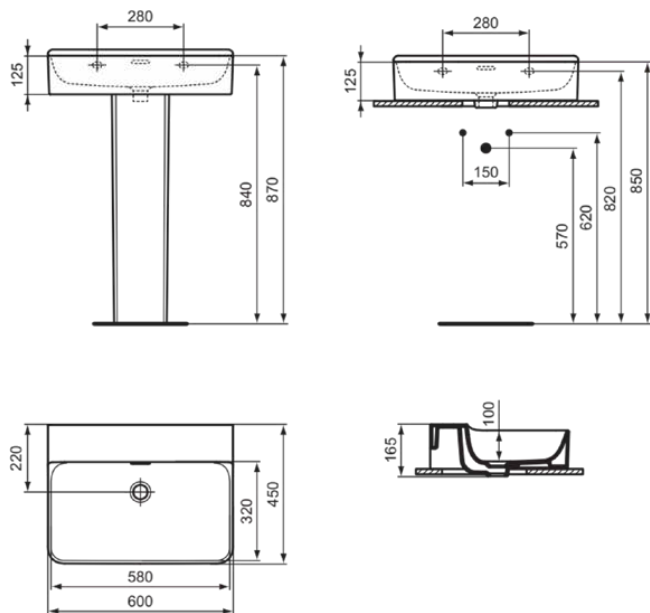

CONCA

T382201

CONCA | Waschtisch 600x450x145 mm in weiß glänzend, ohne Hahnloch, mit Überlauf | Platzsparender Waschtisch

Bild & Zeichnung

Allgemeine Informationen

Produktkategorie:	Waschtische
Produktart:	Waschtisch
Marke:	Ideal Standard
Kollektion:	CONCA
Designer:	Palomba Serafini Associati
Farbe:	01 - Weiß Glänzend
Oberflächenveredelung:	glänzend
Höhe (mm):	145
Breite (mm):	600
Ausladung (mm):	450
Nettogewicht (kg):	17.00
EAN Code:	8014140458364

Features

Platzsparender Waschtisch

Produktstandards & Zertifikate

Normen:	EN 14688
Leistungserklärung (DoP):	CL25

Produktspezifikationen

Farbcode:	01
Farbbeschreibung:	weiß glänzend
Geschliffene Unterseite:	Ja
Barrierefreies Produkt:	Nein
Mit Kettenöse:	Nein
Material:	Keramik
Materialspezifikation:	Feinfeuerton
Anzahl von Hahnlöchern je Waschbecken:	0
Anzahl von Waschbecken:	1
Sichtbarer Überlauf:	Ja
PVD Technologie:	Nein
Ablagefläche:	Hinten
Oberflächenveredelung:	glänzend
Form des Überlaufs:	Geschlitzt
Mit Rückwand:	Nein
Mit Verschlussstopfen:	Nein
Mit Überlauf:	Ja
Mit Siphon:	Nein
Befestigungsmaterial im Lieferumfang enthalten:	Nein
Montageart:	wandhängend
Empfohlene Ausschittschablone:	TT0299724