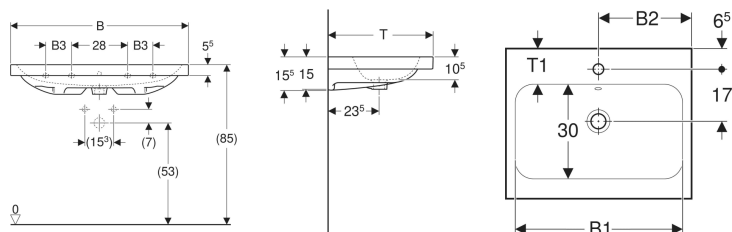

Geberit iCon Light Waschtisch

Beispielbild

Eigenschaften

- Unterbaufähig

Technische Daten

Werkstoff

Sanitärkeramik

Art.-Nr.	Farbe / Oberfläche	Hahnloch	Überlauf	B	B1	B2	B3	Breite Unterschrank	H	T	T1	Befestigungspunkte	VE 1
501.837.00.2	weiß / KeraTect	links und rechts	sichtbar	120 cm	113 cm	60 cm	28 cm	118.4 cm	15.5 cm	48 cm	11.5 cm	4	1 St.

Zubehör

- Geberit Tauchrohrgeruchsverschluss für Waschbecken, Abgang horizontal
- Geberit Waschbeckenablauf Raumsparmodell, schmale Ausführung, mit Außenventilstopfen mit Druckbetätigung
- Geberit Waschbeckenablauf Raumsparmodell, schmale Ausführung, mit Außenventilstopfen mit Hebelbetätigung
- Geberit Waschbeckenablauf Raumsparmodell, schmale Ausführung, mit freiem Auslauf und Ventilabdeckung
- Geberit Drehbetätigung mit Kabelzug

- Für die Installation des Waschtisches mit Unterschrank wird ein Geberit Waschbeckenanschluss, Raumsparmodell benötigt. Siehe Sortimentsübersicht – Geberit iCon Waschbeckenanschlüsse Raumsparmodell oder Onlinekatalog, Zubehör Waschtische