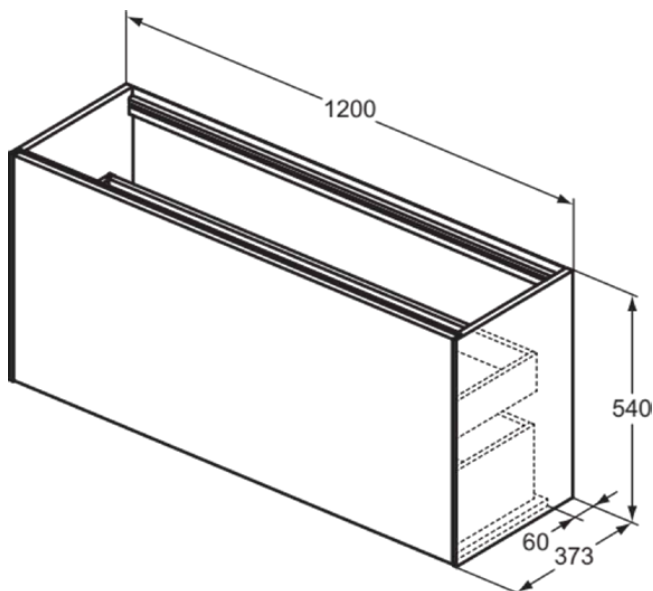

CONCA

T3939Y5

CONCA | Waschtisch-Unterschrank 1200x373x540 mm in walnuss dunkel dekor, 2 Schubladen | Vollauszug, Push-to-open, SoftClosing, Vormontiert, Nachhaltig gewonnenes Holz, Echtholz furnier

Bild & Zeichnung

Allgemeine Informationen

Produktkategorie:	Möbel
Produktart:	Waschtisch-Unterschrank
Marke:	Ideal Standard
Kollektion:	CONCA
Designer:	Palomba Serafini Associati
Colour:	Y5 - Walnuss Dunkel Dekor
Oberflächenveredelung:	Matt
Maximale Höhe (mm):	540
Maximale Breite (mm):	1200
Ausladung (mm):	373
Befestigungsart:	Befestigungsset
Nettogewicht (kg):	45.50
EAN Code:	8014140460718

CONCA

T3939Y5

CONCA | Waschtisch-Unterschrank 1200x373x540 mm in walnuss dunkel dekor, 2 Schubladen | Vollauszug, Push-to-open, SoftClosing, Vormontiert, Nachhaltig gewonnenes Holz, Echtholz furnier

Produktspezifikationen