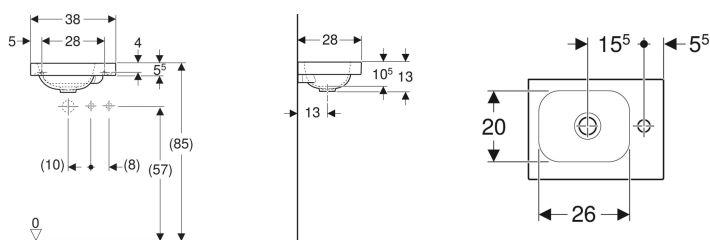

Geberit iCon Light Handwaschbecken

Beispielbild

Eigenschaften

- Unterbaufähig
- Asymmetrisch

Technische Daten

Werkstoff

Sanitärkeramik

Art.-Nr.	Farbe / Oberfläche	Hahnloch	Überlauf	Ablagefläche	B	H	T	VE1
501.830.00.4 *	weiß / KeraTect	ohne	ohne	rechts	38 cm	13 cm	28 cm	1 St.

* Auftragsbezogene Produktion

Zubehör

- Geberit Tauchrohrgeruchsverschluss für Waschbecken, Abgang horizontal
- Geberit Tauchrohrsiphon für Waschbecken, Anschluss BSP, Abgang horizontal oder vertikal
- Geberit Tauchrohrgeruchsverschluss für Waschbecken, Raumsparmodell, Abgang horizontal
- Geberit Ablaufventil mit freiem Auslauf, Sieb
- Geberit Ablaufventil mit freiem Auslauf und Ventilabdeckung
- Geberit Befestigungsmaterial für Handwaschbecken