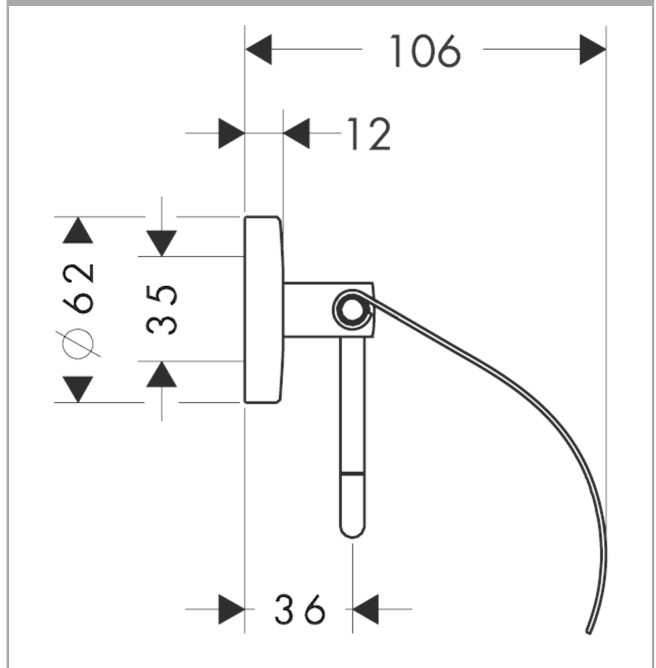

**Logis**

**Toilettenpapierhalter mit Deckel**

Oberfläche: **Chrom** Artikelnummer: **40523000**

**Beschreibung**

**Merkmale**

- Wandmontage
- Material: Messing
- Material Halteelement: Metall
- mit Befestigungsmaterial
- verdeckte Befestigung
- Bohrabstand: 35 mm
- Durchmesser Bohrloch: 6 mm

**Produktabbildung**

**Maßzeichnung**

Logis

Toilettenpapierhalter mit Deckel

Oberfläche: **Chrom** Artikelnummer: **40523000**

Explosionszeichnung

Baujahr: >09/08

**Logis**

**Toilettenpapierhalter mit Deckel**

Oberfläche: **Chrom** Artikelnummer: **40523000**

**Ersatzteilliste**

Baujahr: >09/08

Pos.	Beschreibung	Artikelnummer	PG	VE
1	Rosette	98538000	6	1
2	Halteelement	98539000	8	1
3	Madenschraube M4x4	98540000	1	1
4	Befestigungsteile	96179000	4	1