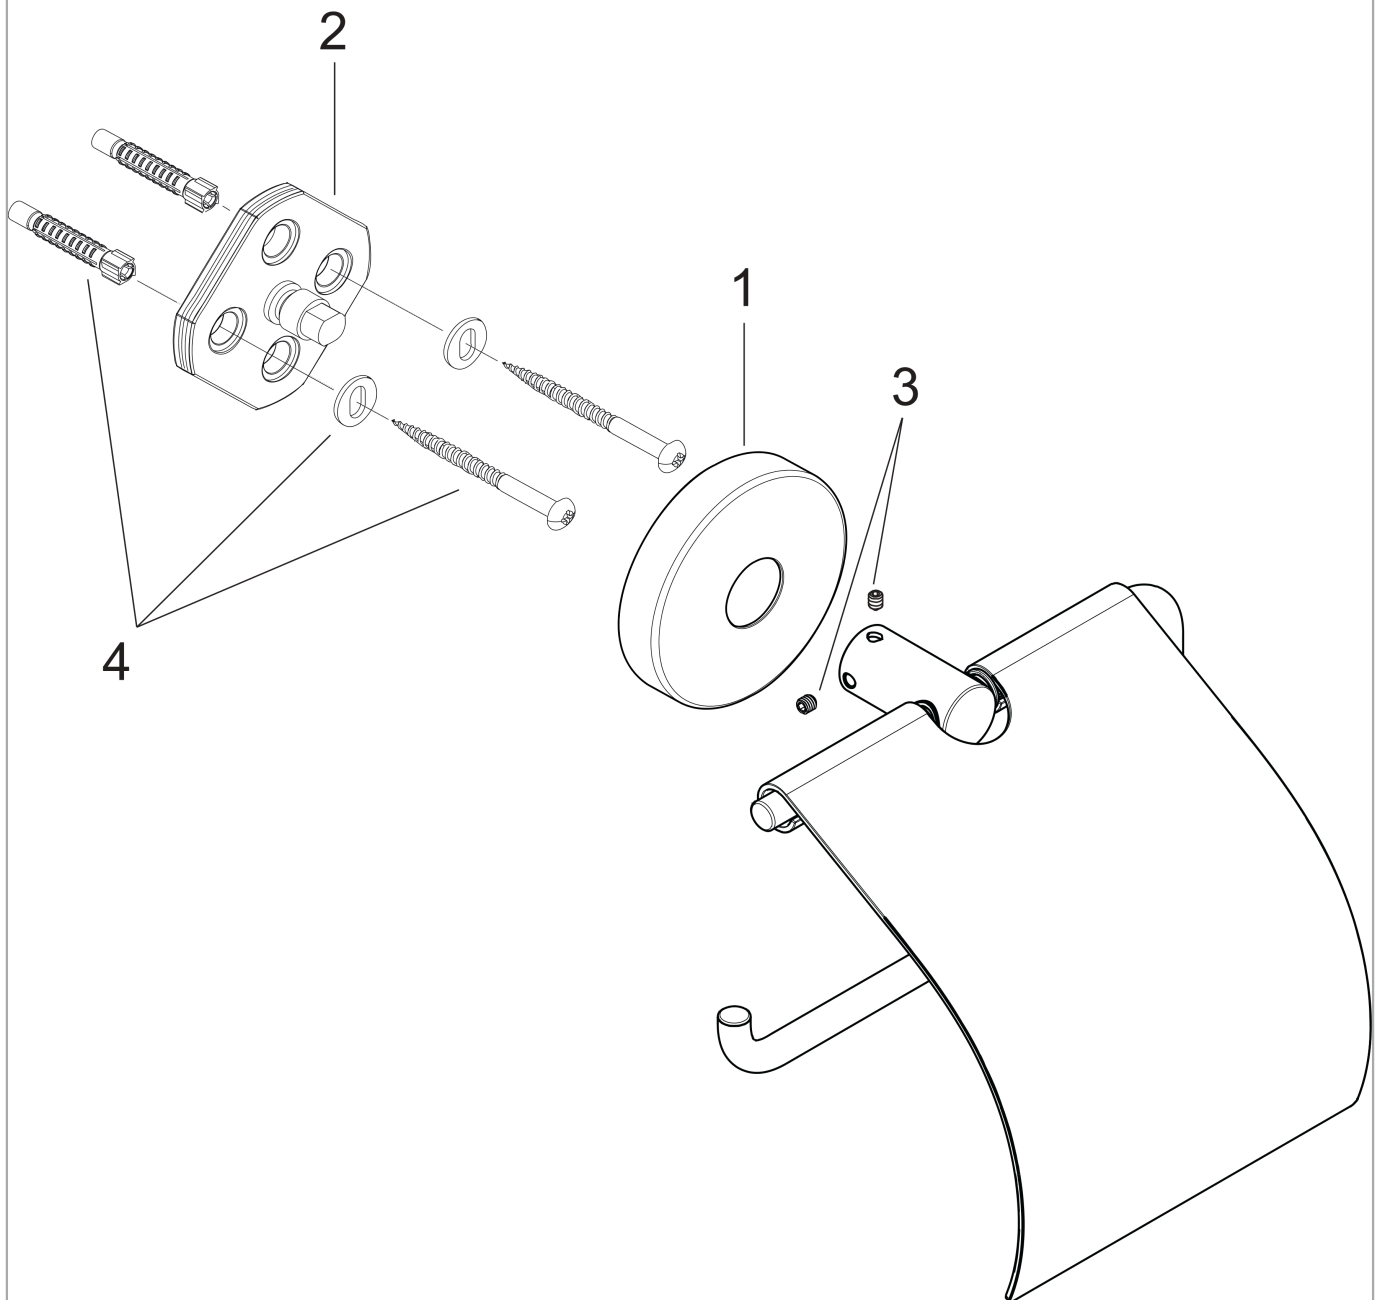

**Logis**

**Toilettenpapierhalter mit Deckel**

Oberfläche: **Chrom** Artikelnummer: **40523000**

**Beschreibung**

**Merkmale**

- Wandmontage
- Material: Messing
- Material Halteelement: Metall
- mit Befestigungsmaterial
- verdeckte Befestigung
- Bohrabstand: 35 mm
- Durchmesser Bohrloch: 6 mm

**Produktabbildung**

**Maßzeichnung**

Logis

Toilettenpapierhalter mit Deckel

Oberfläche: **Chrom** Artikelnummer: **40523000**

Explosionszeichnung

Baujahr: >09/08

**Logis**

**Toilettenpapierhalter mit Deckel**

Oberfläche: **Chrom** Artikelnummer: **40523000**

**Ersatzteilliste**

Baujahr: >09/08

Pos.	Beschreibung	Artikelnummer	PG	VE
1	Rosette	98538000	6	1
2	Halteelement	98539000	8	1
3	Madenschraube M4x4	98540000	1	1
4	Befestigungsteile	96179000	4	1