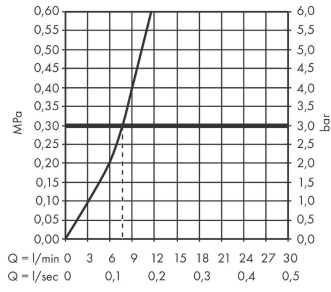

**Focus M42**

**Einhebel-Küchenmischer 150, Ausziehauslauf, 1jet**

Oberfläche: **Chrom** Artikelnummer: **71814000**

**Durchflussdiagramm**

**Focus M42**

**Einhebel-Küchenmischer 150, Ausziehauslauf, 1jet**