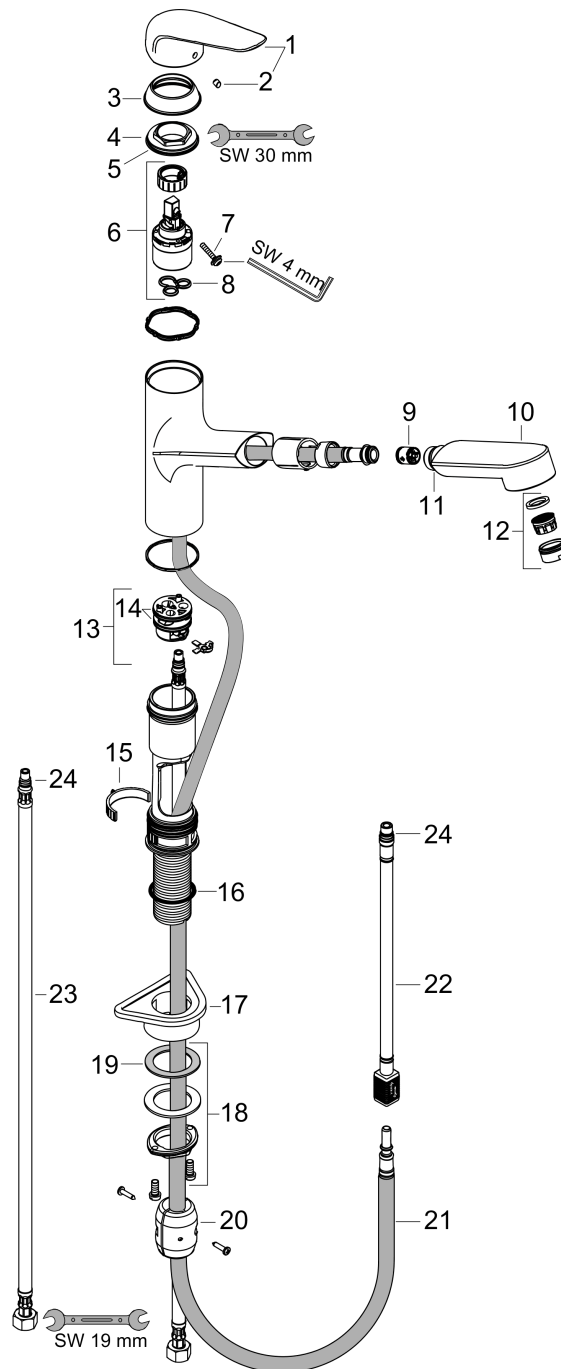

**Focus M42**

**Einhebel-Küchenmischer 150, Ausziehauslauf, 1jet**

Oberfläche: **Chrom** Artikelnummer: **71814000**

**Durchflussdiagramm**

**Focus M42**

**Einhebel-Küchenmischer 150, Ausziehauslauf, 1jet**

Oberfläche: **Chrom** Artikelnummer: **71814000**

**Explosionszeichnung**

Baujahr: >05/20

## Focus M42

Einhebel-Küchenmischer 150, Ausziehauslauf, 1jet

Oberfläche: **Chrom** Artikelnummer: **71814000**

### Ersatzteilliste

Baujahr: >05/20

Pos.	Beschreibung	Artikelnummer	PG	VE
1	Griff	93336000	10	1
2	Griffstopfen	96338000	1	1
3	Kappe	97995000	6	1
4	Mutter	97996000	8	1
5	O-Ring 41x2	98212000	1	1
6	Kartusche kpl.	92730000	11	1
7	Sicherungsschraube	95140000	2	1
8	Dichtung	95008000	3	1
9	Rückflußverhinderer-Set DW 15	97350000	6	1
10	Ausziehbrause	93350000	11	1
11	O-Ring 18x1,5	98231000	1	1
12	Luftsprudler M24x1 (15 l/min)	13913000	98	1
13	Adapter für Kartusche	95911000	6	1
14	O-Ring 30x2	98186000	1	1
15	Anschlagring	92211000	3	1
16	O-Ring 36x2,5	98190000	1	1
17	Befestigungsteil	97523000	2	1
18	Schaftbefestigung kpl. (Ø 34)	95049000	5	1
19	Gleitring	97548000	1	1
20	Gewicht	92500000	9	1
21	Schlauch 1,25 m	95506000	12	1
22	Anschlußschlauch 600 mm	92264000	9	1
23	Anschlussschlauch 900 mm M8x0,75 G3/8	98758000	8	1
24	O-Ring 7x1,5	98422000	1	1