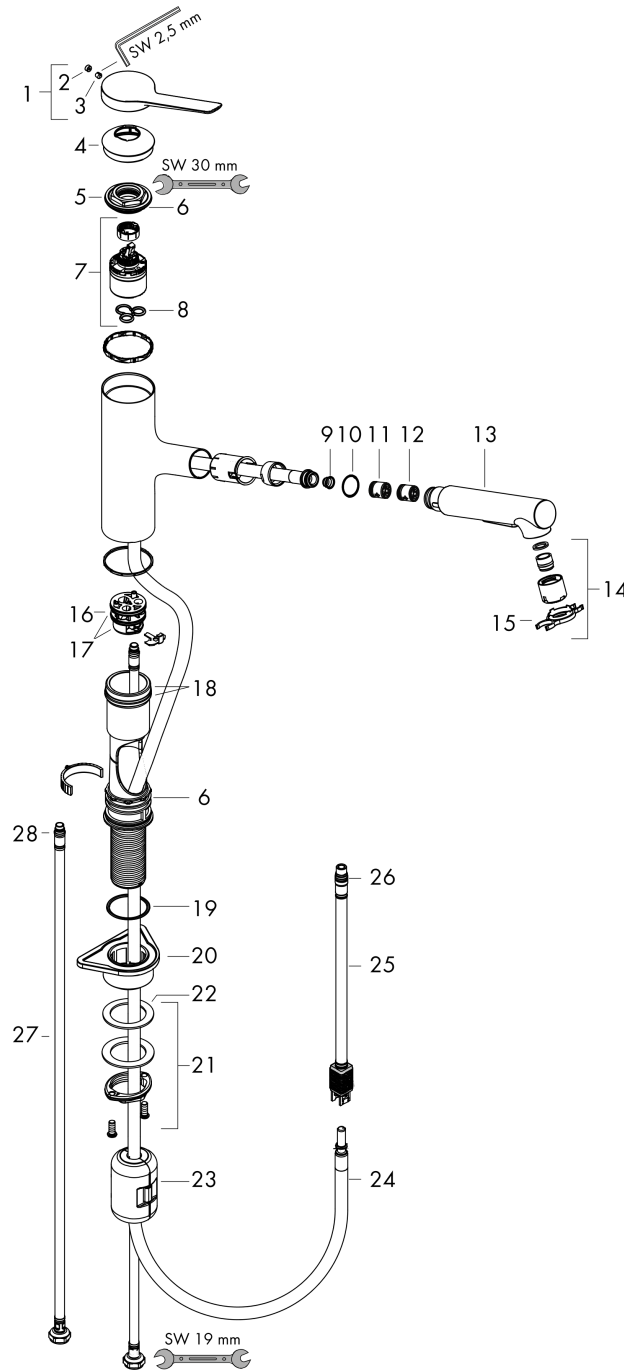

### Produktabbildung

### Maßzeichnung

**Zesis M33**

**Einhebel-Küchenmischer, 150, Ausziehbrause, 2jet**

Oberfläche: **Chrom** Artikelnummer: **74800000**

**Durchflussdiagramm**

**Zesis M33**

**Einhebel-Küchenmischer, 150, Ausziehbrause, 2jet**

Oberfläche: **Chrom** Artikelnummer: **74800000**

**Explosionszeichnung**

Baujahr: >12/21

### Ersatzteilliste

Baujahr: >12/21

Pos.	Beschreibung	Artikelnummer	PG	VE
1	Griff	94390000	10	1
2	Griffstopfen	93735610	3	1
3	Madenschraube M5x5	98446000	1	1
4	Kappe	94388000	3	1
5	Mutter	94389000	9	1
6	O-Ring 41x2	98212000	1	1
7	Kartusche kpl.	93895000	12	1
8	Dichtung	95008000	3	1
9	Sieb	97735000	1	1
10	O-Ring 18x1,5	98231000	1	1
11	Durchflussbegrenzer / Rückflußverhinderer	87560000	3	1
12	Rückflußverhinderer	87561000	3	1
13	Ausziehbrause	94395000	12	1
14	Strahlregler laminar M22x1 (15 l/min)	95909000	10	1
15	Serviceschlüssel	95910000	3	1
16	Adapter für Kartusche	95911000	6	1
17	O-Ring 30x2	98186000	1	1
18	O-Ring 37x2	92115000	1	1
19	O-Ring 36x2,5	98190000	1	1
20	Befestigungsteil	97523000	2	1
21	Schaftbefestigung kpl. (Ø 34)	95049000	5	1
22	Gleitring	97548000	1	1
23	Gewicht	92500000	9	1
24	Schlauch 1,25 m	95506000	12	1
25	Anschlußschlauch 600 mm	92264000	9	1
26	O-Ring 7x1,5	98422000	1	1
27	Anschlussschlauch 600 mm M8x0,75 G3/8	96510000	7	1
28	O-Ring 6,6x1,6	93019000	1	1
a	Griffadapter	94875000	3	1