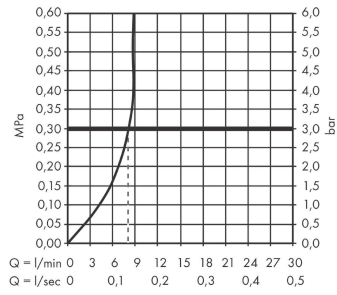

### Produktabbildung

### Maßzeichnung

**Zesis M33**

**Einhebel-Küchenmischer, 150, Ausziehbrause, 2jet**

Oberfläche: **Chrom** Artikelnummer: **74800000**

**Durchflussdiagramm**

**Zesis M33**

**Einhebel-Küchenmischer, 150, Ausziehbrause, 2jet**