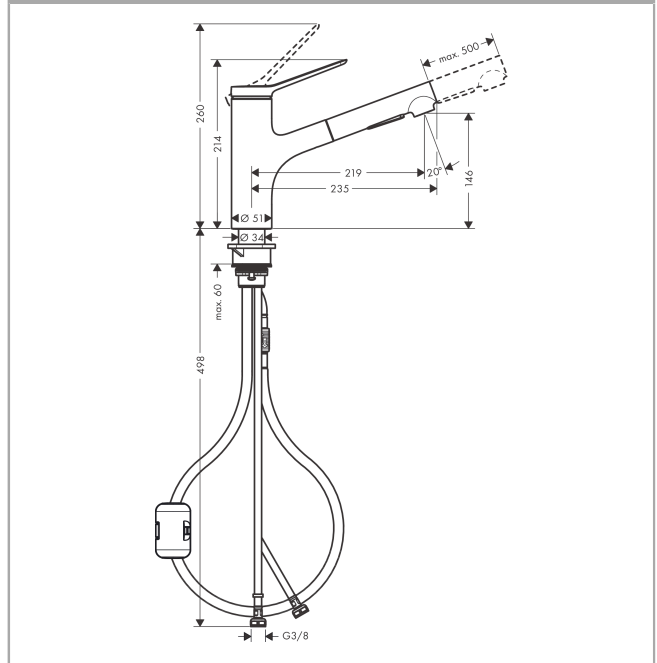

### Designpreise

### Produktabbildung

### Maßzeichnung

**Zesis M33**

**Einhebel-Küchenmischer, 150, Ausziehbrause, 2jet**

Oberfläche: **Chrom** Artikelnummer: **74800000**

**Durchflussdiagramm**

**Zesis M33**

**Einhebel-Küchenmischer, 150, Ausziehbrause, 2jet**

Oberfläche: **Chrom** Artikelnummer: **74800000**

**Explosionszeichnung**

Baujahr: >12/21