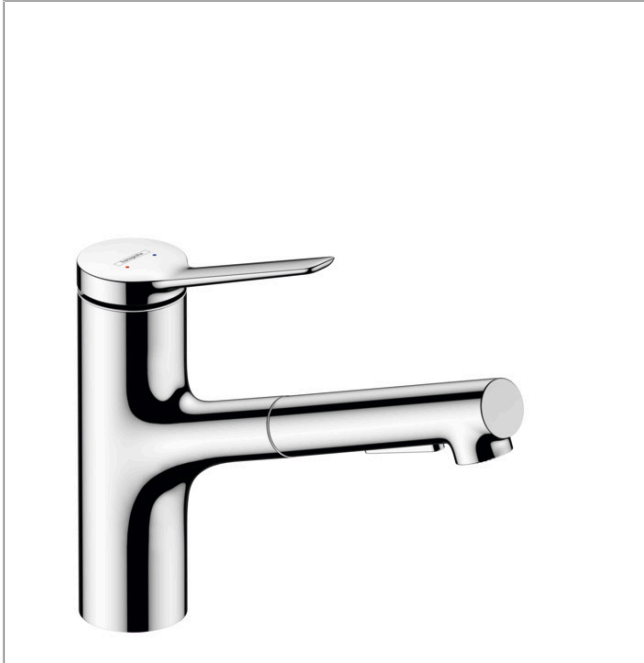

Zesis M33

Einhebel-Küchenmischer, 150, Ausziehbrause, 2jet

Oberfläche: **Chrom** Artikelnummer: **74800000**

Beschreibung

Merkmale

- ComfortZone 150
- Schwenkbereich 150°
- Laminarstrahl, Brausestrahl
- Brausestrahl arretierbar, Strahlumstellung durch Tastendruck und Strahlrückstellung automatisch durch Schließen der Armatur
- Quick-Connect Schlauch
- maximale Durchflussmenge bei 3 bar: 8,2 l/min
- Keramikmischsystem
- Temperaturbegrenzung einstellbar
- Rückflussverhinderer integriert
- für Durchlauferhitzer geeignet
- Auszugslänge bis zu 50 cm
- DVGW_NW-6506DM0748
- PA-IX 17554/IO

Technologie

Designpreise

Zertifikate / Nachhaltigkeit

Produktabbildung